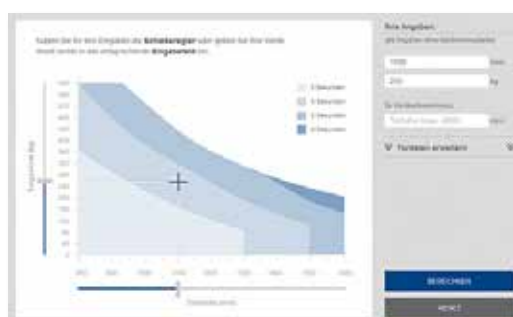

Stærk: Powerturn overblik

- + fleksibel systemkomponent til mange forskellige anvendelsesområder
- + Smart swing function til nem manuel anvendelse
- + dørvægte op til 600 kg med dørbreder op til 930 mm
- + dørvægte op til 300 kg med dørbreder på op til 1.350 mm
- + lukkefjeder på op til EN styrke 7 til brede branddøre
- + tretrins gear med stort drejningsmoment
- + optimeret glideskinne (ekstrem lydsvag, sikker rulleføring)
- + sikker åbning og lukning også under vanskelige forhold
- + lav indbygningshøjde på kun syv centimeter
- + integreret røgmelder (Powerturn F/R)
- + ideel løsning til f.eks. asymmetriske døre i varianten IS/TS
- + opfylder alle gængse normer og sikkerhedsstandarder
- + har miljøproduktdeklaration (EPD)
- + stor pålidelighed: kvalitetstestet for 1.000.000 cyklusser
- + godkendelse ANSI/BHMA A156.10 & A156.19

Smart: Powerturn online beregne

Bestem hurtigt og enkelt, hvilke anvendelsesområder Powerturn er bedst egnet til: Online beregneren leverer med blot få angivelser klare udsagn om mulige bredder og vægte på dørløje og informerer om effektreserver til vindbelastninger og dynamisk tryk ved forskellige monteringsstyper.

www.geze.com/door-calculator