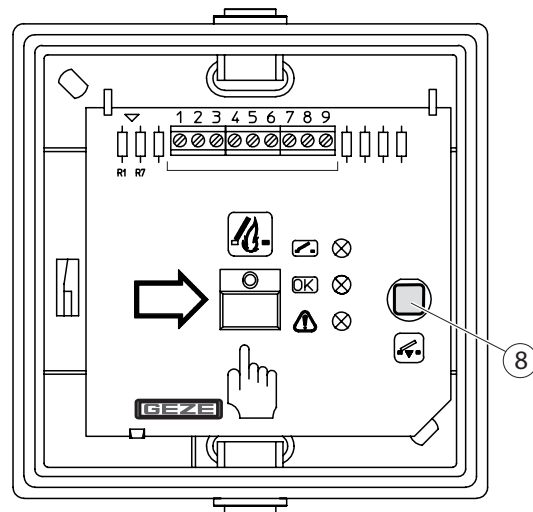

Luk vinduet, efter at RWA-knappen, røg-/varme-alarmeringen eller brandalarmeringsanlægget er blevet udløst:

- Åbn RWA-knappens dør (5).
- Tryk LUKKET-/Reset-knappen (8).
- Luk RWA-knappens dør (5) igen.