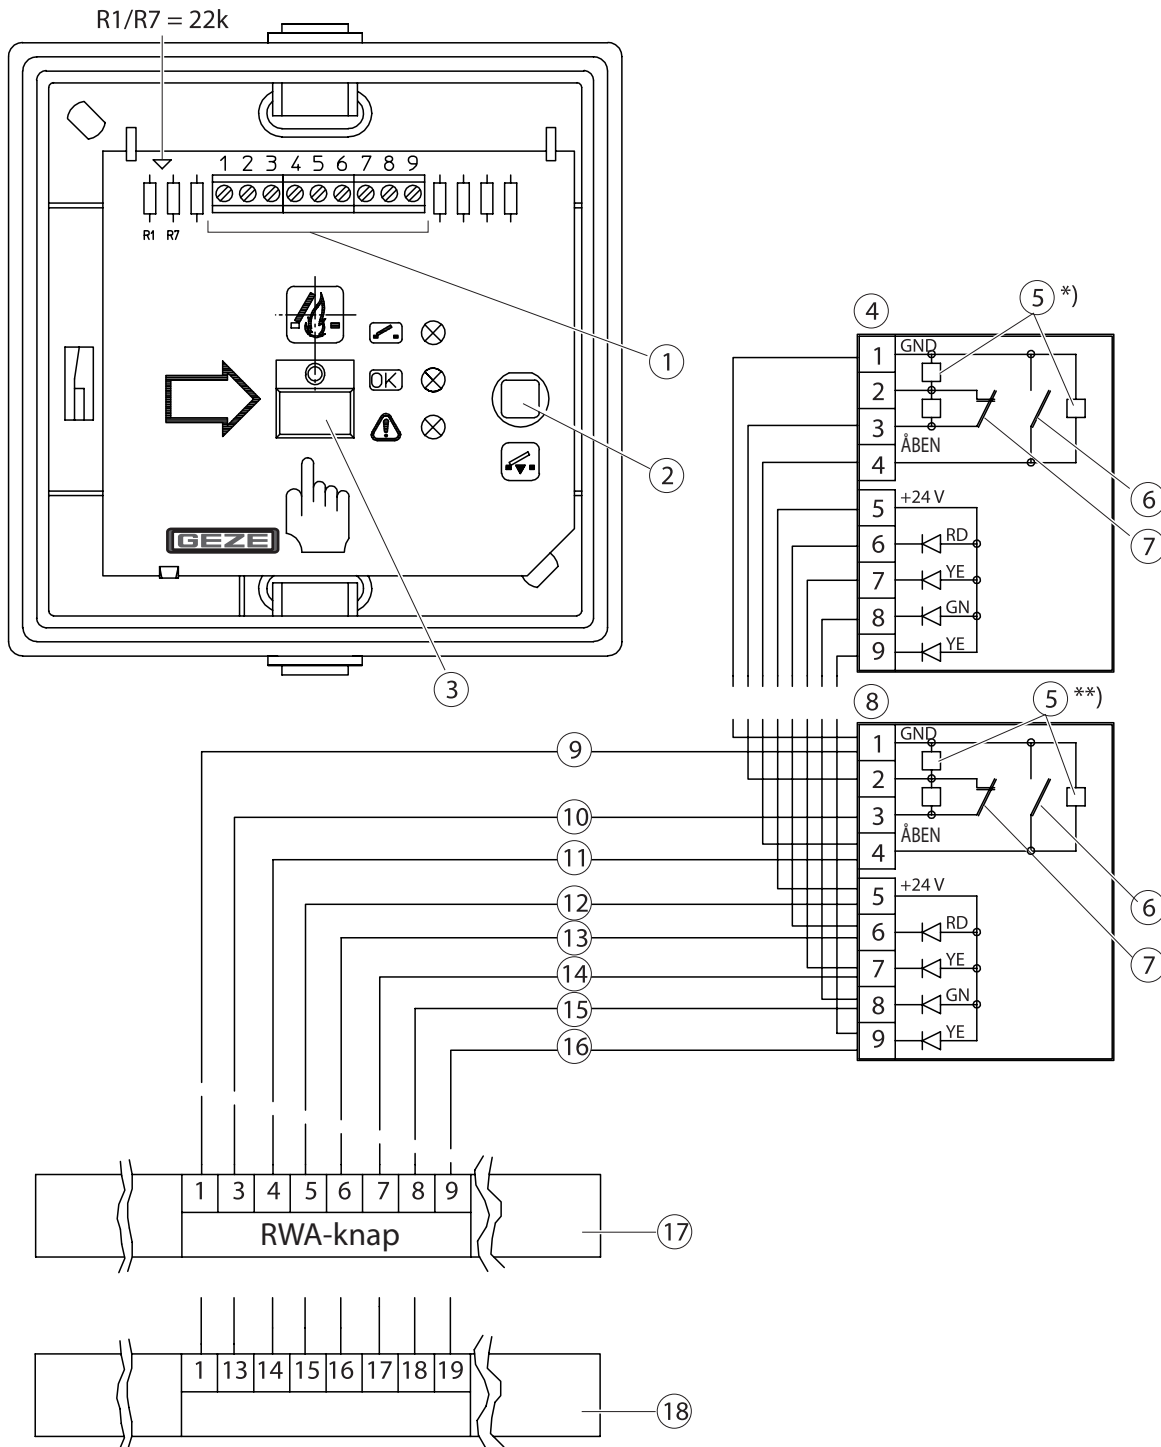

Tilslutning og indvendigt kredsløb

i ▶ Illustrationen viser RWA-knappen med åbnet dør.

1	Tilslutningsklemmer	10	Alarm
2	LUKKET-/Reset-knap	11	LUKKET
3	Brand-knap/ÅBEN-knap	12	+24 V
4	sidste RWA-knap	13	LED brandalarm
5	Slutmodstande R1/R7	14	LED vindue ÅBEN
	*) forbliver i række sidste RWA-knap	15	LED drift OK
	***) fjernes i alle rækkeforgængere	16	LED fejl
6	LUKKET-knap	17	Klemmerække i nødstrømsstyrecentral E 260 N../.24V DC
7	Brandknap/ÅBEN-knap	18	Klemmerække i nødstrømsstyrecentral MBZ 300, THZ, THZ Comfort
8	1. RWA-knap		
9	GND