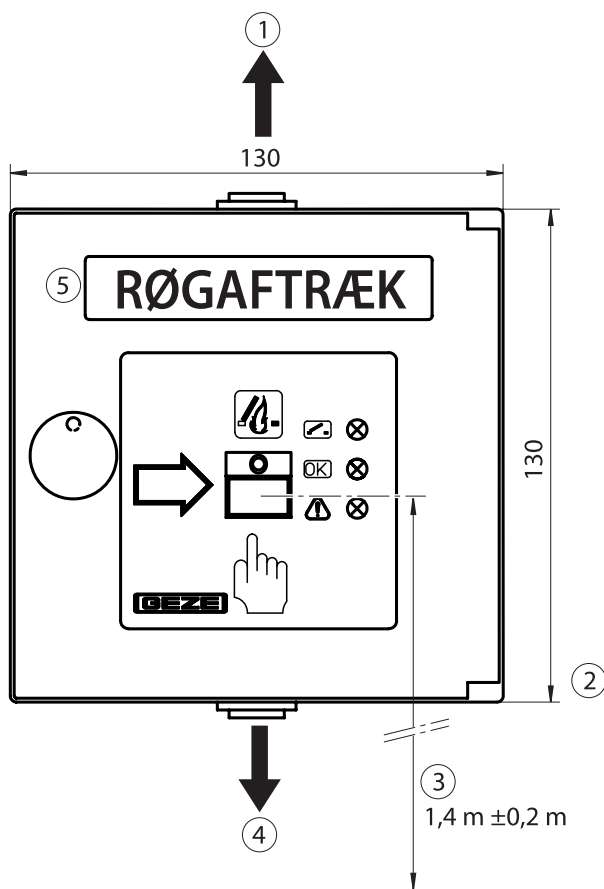

## Sikkerhedsinformationer

- RWA-knappen må kun bruges i forbindelse med GEZE-nødstrømsstyrecentraler E 260 N (VdS), MBZ 300, THZ og THZ Comfort.
- Tilslutningen sker iht. nødstrømsstyrecentralens tilslutningsdiagram.
- Trækningen af ledninger og tilslutningen må kun foretages af et autoriseret elfirma.
- ▶ Overhold bestemmelserne fra det lokale brandvæsen.
- ▶ Klæb klæbeskiltet med oplysning om RWA-knappens nummer på indersiden af RWA-knappen.
- ▶ Beskyt RWA-knappen mod byggesnavs.
- ▶ Fastgør tilslutningsdiagrammet i RWA-knappen.

## Kort beskrivelse

- RWA-knappen FT4 K-24V DC er beregnet til manuel udløsning ved fare (brand).
- På-væg hus
- Brydeevne max. 100 mA ved 24 V DC.
- Udskiftelig glasrude.
- Tilgængelige farver:
  - orange (lignende RAL 2011)
  - rød (lignende RAL 3000)
  - blå (lignende RAL 5009)
  - grå (lignende RAL 7035)
  - gul (lignende RAL 1018)

## Montage

- ! RWA-knappen skal monteres godt synligt i trappeopgangen eller i etagegangen og må ikke tildækkes af en åben dør.

- 1 til nødstrømsstyrecentral eller afgrænsningsdåse 4 × 2 × 0,8 med skærm
- 2 Dybde 32 mm
- 3 Afstand RWA-knap-gulv
- 4 til den nærmeste RWA-knaps afgrænsningsdåse FT4 K-24 V DC 4 × 2 × 0,8 med skærm
- 5 Klæbeskilt „Røgaftræk“