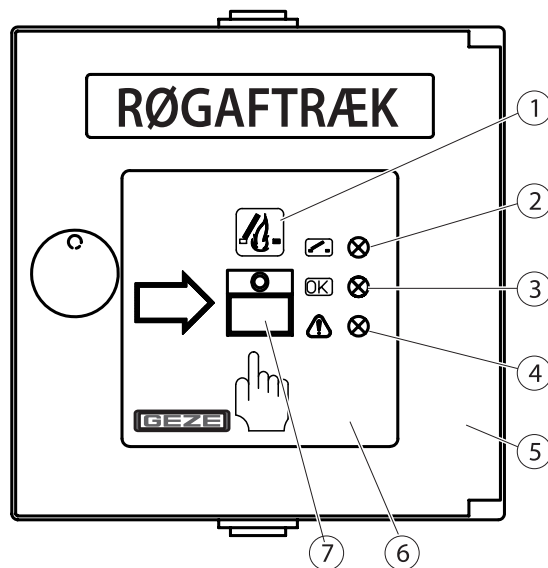

Drift

- ! RWA-knappen skal monteres godt synligt i trappeopgang eller gang og må ikke tildækkes af en åben dør.

Ved brand

- Slå ruden (6) ind og tryk på brandknappen (7).

Indikationer under driften

Pos.	Betegnelse	Lysindikation	Betydning
1	Brandalarm	rød	Efter tryk på alarmknappen eller automatisk alarmering på den tilordnede nødstrømsstyrecentral
2	Vindue ÅBEN	lyser gult blinker gult	Vindue er åbent hhv. ikke lukket Motor åbner eller lukker
3	Drift ok	grøn	Net- og batteritilslutning er i orden, der foreligger ingen fejl
4	Fejl	gul	Fejl på nødstrømsstyrecentralen konstateret, f.eks. ledningsbrud, batteri-defekt, kollektiv fejlmelding