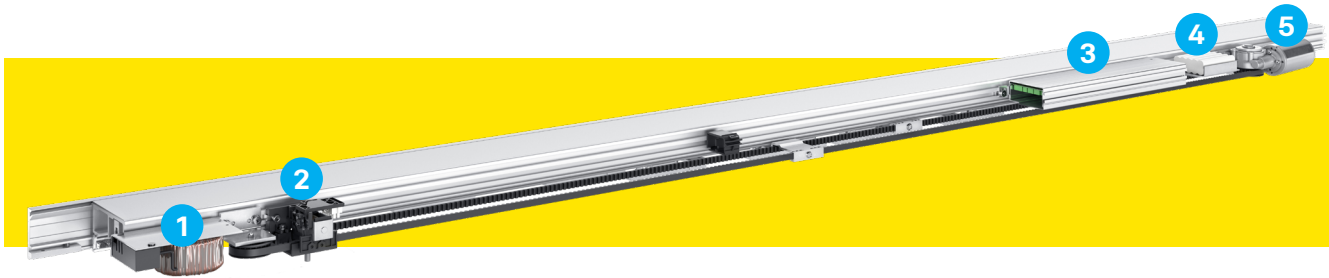

GEZE

AUTOMATISKE DØRSYSTEMER

GEZE Slimdrive SLT Skydedørsautomatik

GEZE SLIMDRIVE SLT

Komfortable og elegante skydedørssystemer

GEZE Slimdrive SLT benyttes til 2- eller 4-fløjede teleskopskydedøre, der er fremstillet af 22 mm termoglas, eller til rammefrie dørløje med skjulte fittings (IGG).

Slimdrive SLT bevæger driftssikkert indvendige og udvendige døre med en fløjvægt på op til 320 kg, uden at man lægger mærke til det takket være højden på kun 7 cm. Automatikken muliggør åbningsbredder på op til 3600 mm.

Anvendelsesområde

- Indvendige og udvendige døre
- Rammedøre
- Glasdøre, enkelt- og termoglas
- Helglasdøre

Tegninger

Slimdrive SLT

Opstalt – 4 fløjet med sideparti

Opstalt – 2 fløjet med sideparti

Lodret snit med sideparti

Lodret snit med sideparti

Vandret snit med 4 fløjet sideparti

Vandret snit med 2 fløjet sideparti

1 TRANSFORMER

Kraftfuld lydløs.

2 ELEKTROMEKANISK LÅS

Stabil og pålidelig elektromekanisk lås, med mulighed for manuel nødåbning. Låsen overvåges konstant af styringen som sikkerhed mod misbrug.