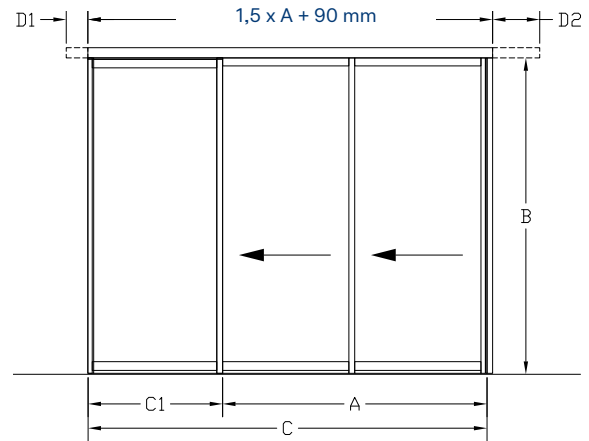

Anvendelsesområde

- Indvendige og udvendige døre
- Rammedøre
- Glasdøre, enkelt- og termoglas
- Helglasdøre

Tegninger

Slimdrive SLT

Opstalt – 4 fløjet med sideparti

Opstalt – 2 fløjet med sideparti

Lodret snit med sideparti