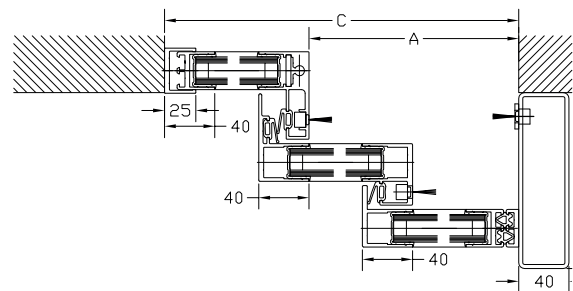

Anvendelsesområde

- Indvendige og udvendige døre
- Rammedøre
- Glasdøre, enkelt- og termoglas
- Helglasdøre

Tegninger

Slimdrive SLT

Opstalt – 4 fløjet med sideparti

Opstalt – 2 fløjet med sideparti

Lodret snit med sideparti

Lodret snit med sideparti

Vandret snit med 4 fløjet sideparti

Vandret snit med 2 fløjet sideparti

1 TRANSFORMER

Kraftfuld lydløs.

2 ELEKTROMEKANISK LÅS

Stabil og pålidelig elektromekanisk lås, med mulighed for manuel nødåbning. Låsen overvåges konstant af styringen som sikkerhed mod misbrug.