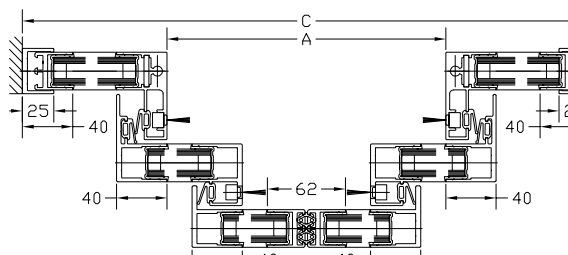

Anvendelsesområde

- Indvendige og udvendige døre
- Rammedøre
- Glasdøre, enkelt- og termoglas
- Helglasdøre

Tegninger

Slimdrive SLT

Opstalt – 4 fløjet med sideparti

Opstalt – 2 fløjet med sideparti

Lodret snit med sideparti

Lodret snit med sideparti

Vandret snit med 4 fløjet sideparti

Vandret snit med 2 fløjet sideparti

1 TRANSFORMER

Kraftfuld lydløs.

2 ELEKTROMEKANISK LÅS

Stabil og pålidelig elektromekanisk lås, med mulighed for manuel nødåbning. Låsen overvåges konstant af styringen som sikkerhed mod misbrug.