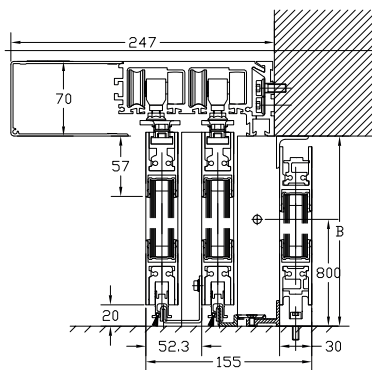

Slimdrive SLT bevæger driftssikkert indvendige og udvendige døre med en fløjvægt på op til 320 kg, uden at man lægger mærke til det takket være højden på kun 7 cm. Automatikken muliggør åbningsbredder på op til 3600 mm.

Anvendelsesområde

- Indvendige og udvendige døre
- Rammedøre
- Glasdøre, enkelt- og termoglas
- Helglasdøre

Tegninger

Slimdrive SLT

Opstalt – 4 fløjet med sideparti

Opstalt – 2 fløjet med sideparti

Lodret snit med sideparti

Lodret snit med sideparti

Vandret snit med 4 fløjet sideparti

Vandret snit med 2 fløjet sideparti

1 TRANSFORMER

Kraftfuld lydløs.

2 ELEKTROMEKANISK LÅS

Stabil og pålidelig elektromekanisk lås, med mulighed for manuel nødåbning. Låsen overvåges konstant af styringen som sikkerhed mod misbrug.