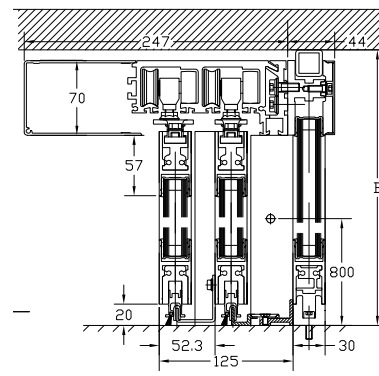

Lodret snit med sideparti

Vandret snit med 4 fløjet sideparti

Vandret snit med 2 fløjet sideparti

1 TRANSFORMER

Kraftfuld lydløs.

2 ELEKTROMEKANISK LÅS

Stabil og pålidelig elektromekanisk lås, med mulighed for manuel nødåbning. Låsen overvåges konstant af styringen som sikkerhed mod misbrug.