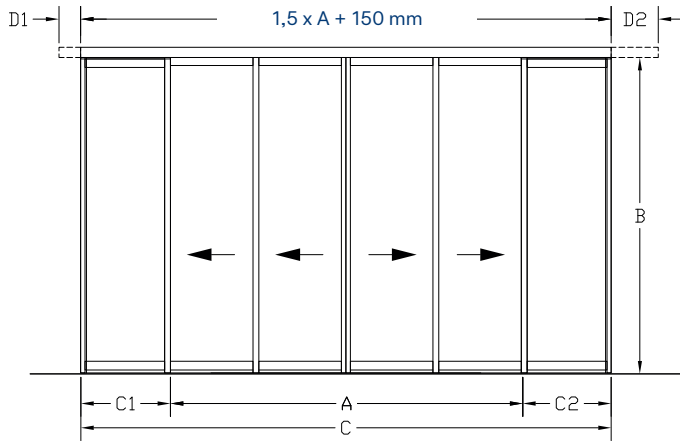

GEZE

AUTOMATISKE DØRSYSTEMER

GEZE Slimdrive SLT Skydedørsautomatik

GEZE SLIMDRIVE SLT

Komfortable og elegante skydedørssystemer

GEZE Slimdrive SLT benyttes til 2- eller 4-fløjede teleskopskydedøre, der er fremstillet af 22 mm termoglas, eller til rammefrie dørløje med skjulte fittings (IGG).

Slimdrive SLT bevæger driftssikkert indvendige og udvendige døre med en fløjvægt på op til 320 kg, uden at man lægger mærke til det takket være højden på kun 7 cm. Automatikken muliggør åbningsbredder på op til 3600 mm.

Anvendelsesområde

- Indvendige og udvendige døre
- Rammedøre
- Glasdøre, enkelt- og termoglas
- Helglasdøre

Tegninger

Slimdrive SLT

Opstalt – 4 fløjet med sideparti

Opstalt – 2 fløjet med sideparti

Lodret snit med sideparti

Slimdrive SLT varianter

- 2- og 4-fløjet skydedør

Produktegenskaber

- Byggehøjde kun 7 cm
- Stilrent design
- Dørhulsbredde 2-fløjet 1000-3000 mm
- Dørhulsbredde 4-fløjet 1600-3600 mm
- Dørbladsvægt 2-fløjet op til 2 x 80 kg
- Dørbladsvægt 4-fløjet op til 4 x 80 kg
- Dørbladshøjde op til 3000 mm
- Åbningshastighed op til 0,8 m/s
- Lukningshastighed op til 0,8 m/s
- Indbygningsmål 70 x 247 mm
- Selvlærende indkøring via mikroprocessor
- Ekstern digital programvælger
- Muligheder for envejstrafik
- Integreret batteribackup for nødåbning eller lukning ved strømsvigt
- Driftspænding 230 V AC
- Strømforsyning til eksterne enheder 24 V DC 1000 mA
- Standardfarve sølv
- RAL farver på bestilling