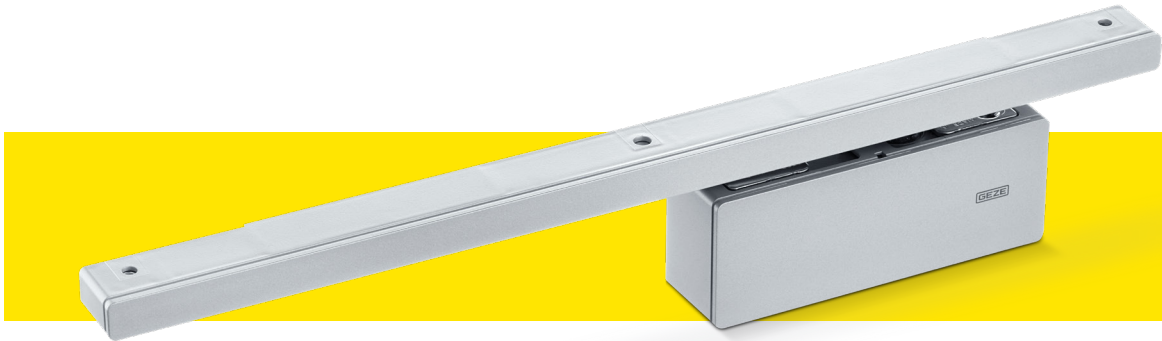

DØRTEKNIK

GEZE ActiveStop Udenpåliggende montage

GEZE ACTIVESTOP UDENPÅLIGGENDE MONTAGE

Ny dørstyring

GEZE ActiveStop-dørdæmperen kan stoppe døre blidt, lukke dem sagte og med lethed holde døre åbne. Dette betyder, at smækken med dørene, klemte fingre og beskadigede vægge og møbler alt sammen tilhører fortiden til. Takket være to forskellige design kan dørdæmperen let enten præ-installeres eller eftermonteres.

Med GEZE ActiveStop kan du kombinere funktionalitet, sikkerhed og æstetik – og opleve en helt ny passagekomfort.

Anvendelsesområde

- Indvendige trædøre, integreret og udenpåliggende montage
- Indvendige glassdøre med træramme
- Installationstype: monteret på dørfløj:
 - Glas: modsat hængselsiden
 - Træ: hængselside
- Døranslag: til DIN venstre og DIN højre

Tegninger

GEZE ActiveStop
Udenpåliggende montage – trædør

GEZE ActiveStop
Udenpåliggende montage – glasdør

Produktegenskaber

- Let at installere og kan fjernes, uden at der efterlades restmateriale. Perfekt til eftermontering på eksisterende døre
- Beskyttelse mod overbelastning med integreret sikkerhedsventil
- Dæmpningsstyrke: kan indstilles med en ventil
- Frit svingområde: Betjening af døren uden modstand mellem 25° og 60°
- Dæmpning og lukning
 - Indtræksdæmpning i lukkeretning fra ca. 25°
 - Indtræksdæmpning i åbningretning fra ca 60°
- Fløjvægt: Optimal funktion op til 45 kg
- Fløjbredde: Optimal funktion op til 1100 mm
- Dørfløjens tykkelse: ved træ: mindst 12 mm
- Dørstolpens dybde: ved glas: mindst 29 mm
- Døråbningsvinklen kan indstilles variabelt mellem 80° og 140° (træ) eller 110° (glas)
- Designet til vedligeholdelsesfri drift ifm. døre i private hjem

Tilbehør	ID nr.
Fastgørelsessæt til specialglas	184109

Fordele

→ STØJSVAG LUKNING

Takket være den aktive dæmpningsfunktion lukkes dørene langsomt og fuldstændig lydløst.

→ LET AT HOLDE ÅBEN

GEZE ActiveStop holder døren åben for at forhindre, at den smækker i. Der er ikke længere behov for separate dørstoppere.