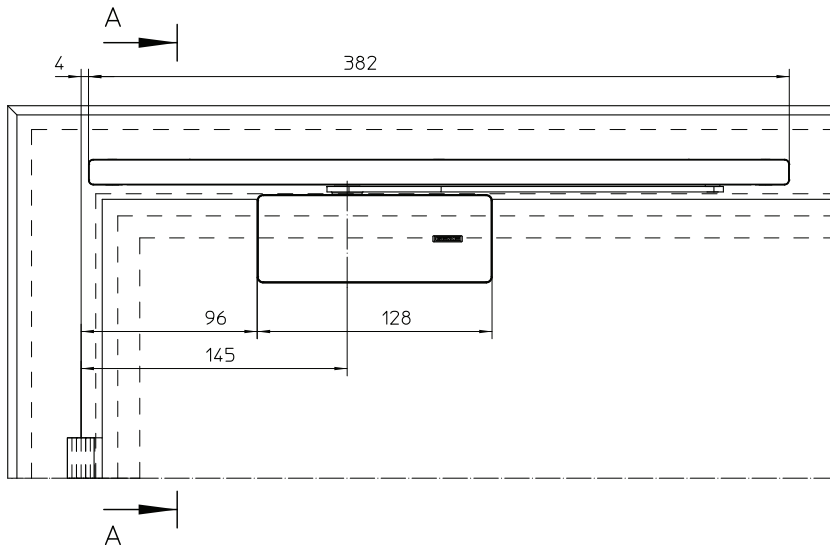

DØRTEKNIK

GEZE ActiveStop Udenpåliggende montage

GEZE ACTIVESTOP UDENPÅLIGGENDE MONTAGE

Ny dørstyring

GEZE ActiveStop-dørdæmperen kan stoppe døre blidt, lukke dem sagte og med lethed holde døre åbne. Dette betyder, at smækken med dørene, klemte fingre og beskadigede vægge og møbler alt sammen tilhører fortiden til. Takket være to forskellige design kan dørdæmperen let enten præ-installeres eller eftermonteres.

Med GEZE ActiveStop kan du kombinere funktionalitet, sikkerhed og æstetik – og opleve en helt ny passagekomfort.

Anvendelsesområde

- Indvendige trædøre, integreret og udenpåliggende montage
- Indvendige glassdøre med træramme
- Installationstype: monteret på dørfløj:
 - Glas: modsat hængselsiden
 - Træ: hængselside
- Døranslag: til DIN venstre og DIN højre

Tegninger

GEZE ActiveStop
Udenpåliggende montage – trædør

GEZE ActiveStop
Udenpåliggende montage – glasdør

Produktegenskaber

- Let at installere og kan fjernes, uden at der efterlades restmateriale. Perfekt til eftermontering på eksisterende døre
- Beskyttelse mod overbelastning med integreret sikkerhedsventil
- Dæmpningsstyrke: kan indstilles med en ventil
- Frit svingområde: Betjening af døren uden modstand mellem 25° og 60°
- Dæmpning og lukning
 - Indtræksdæmpning i lukkeretning fra ca. 25°
 - Indtræksdæmpning i åbningretning fra ca 60°
- Fløjvægt: Optimal funktion op til 45 kg
- Fløjbredde: Optimal funktion op til 1100 mm
- Dørfløjens tykkelse: ved træ: mindst 12 mm
- Dørstolpens dybde: ved glas: mindst 29 mm
- Døråbningsvinklen kan indstilles variabelt mellem 80° og 140° (træ) eller 110° (glas)
- Designet til vedligeholdelsesfri drift ifm. døre i private hjem