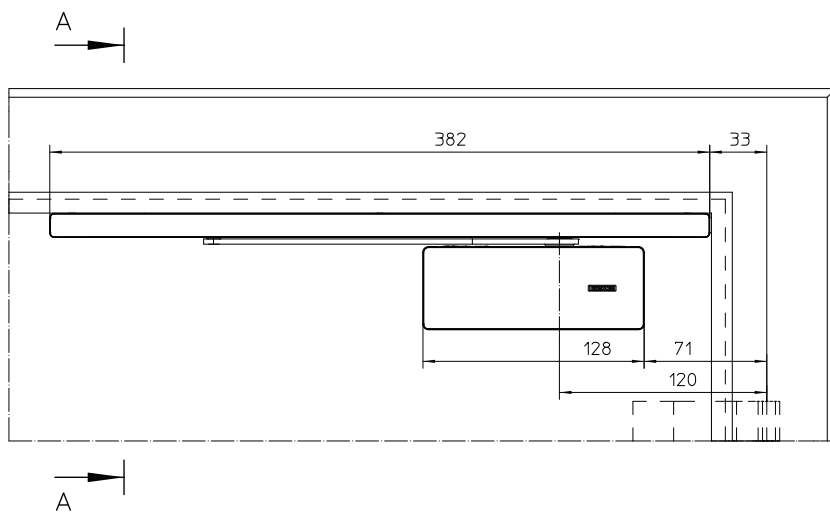

Med GEZE ActiveStop kan du kombinere funktionalitet, sikkerhed og æstetik – og opleve en helt ny passagekomfort.

Anvendelsesområde

- Indvendige trædøre, integreret og udenpåliggende montage
- Indvendige glassdøre med træramme
- Installationstype: monteret på dørfløj:
 - Glas: modsat hængselsiden
 - Træ: hængselside
- Døranslag: til DIN venstre og DIN højre

Tegninger

GEZE ActiveStop
Udenpåliggende montage – trædør

GEZE ActiveStop
Udenpåliggende montage – glasdør

Produktegenskaber

- Let at installere og kan fjernes, uden at der efterlades restmateriale. Perfekt til eftermontering på eksisterende døre
- Beskyttelse mod overbelastning med integreret sikkerhedsventil
- Dæmpningsstyrke: kan indstilles med en ventil
- Frit svingområde: Betjening af døren uden modstand mellem 25° og 60°
- Dæmpning og lukning
 - Indtræksdæmpning i lukkeretning fra ca. 25°
 - Indtræksdæmpning i åbningretning fra ca 60°
- Fløjvægt: Optimal funktion op til 45 kg
- Fløjbredde: Optimal funktion op til 1100 mm
- Dørfløjens tykkelse: ved træ: mindst 12 mm
- Dørstolpens dybde: ved glas: mindst 29 mm
- Døråbningsvinklen kan indstilles variabelt mellem 80° og 140° (træ) eller 110° (glas)
- Designet til vedligeholdelsesfri drift ifm. døre i private hjem