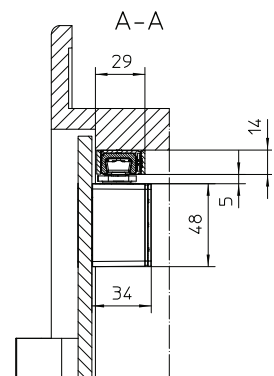

Tegninger

GEZE ActiveStop
Udenpåliggende montage – trædør

GEZE ActiveStop
Udenpåliggende montage – glasdør

Produktegenskaber

- Let at installere og kan fjernes, uden at der efterlades restmateriale. Perfekt til eftermontering på eksisterende døre
- Beskyttelse mod overbelastning med integreret sikkerhedsventil
- Dæmpningsstyrke: kan indstilles med en ventil
- Frit svingområde: Betjening af døren uden modstand mellem 25° og 60°
- Dæmpning og lukning
 - Indtræksdæmpning i lukkeretning fra ca. 25°
 - Indtræksdæmpning i åbningretning fra ca 60°
- Fløjvægt: Optimal funktion op til 45 kg
- Fløjbredde: Optimal funktion op til 1100 mm
- Dørfløjens tykkelse: ved træ: mindst 12 mm
- Dørstolpens dybde: ved glas: mindst 29 mm
- Døråbningsvinklen kan indstilles variabelt mellem 80° og 140° (træ) eller 110° (glas)
- Designet til vedligeholdelsesfri drift ifm. døre i private hjem