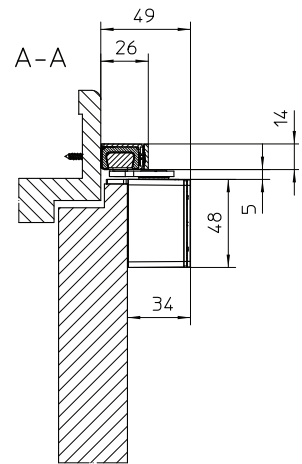

Tegninger

GEZE ActiveStop
Udenpåliggende montage – trædør

GEZE ActiveStop
Udenpåliggende montage – glasdør

Produktegenskaber

- Let at installere og kan fjernes, uden at der efterlades restmateriale. Perfekt til eftermontering på eksisterende døre
- Beskyttelse mod overbelastning med integreret sikkerhedsventil
- Dæmpningsstyrke: kan indstilles med en ventil
- Frit svingområde: Betjening af døren uden modstand mellem 25° og 60°
- Dæmpning og lukning
 - Indtræksdæmpning i lukkeretning fra ca. 25°
 - Indtræksdæmpning i åbningretning fra ca 60°
- Fløjvægt: Optimal funktion op til 45 kg
- Fløjbredde: Optimal funktion op til 1100 mm
- Dørfløjens tykkelse: ved træ: mindst 12 mm
- Dørstolpens dybde: ved glas: mindst 29 mm
- Døråbningsvinklen kan indstilles variabelt mellem 80° og 140° (træ) eller 110° (glas)
- Designet til vedligeholdelsesfri drift ifm. døre i private hjem