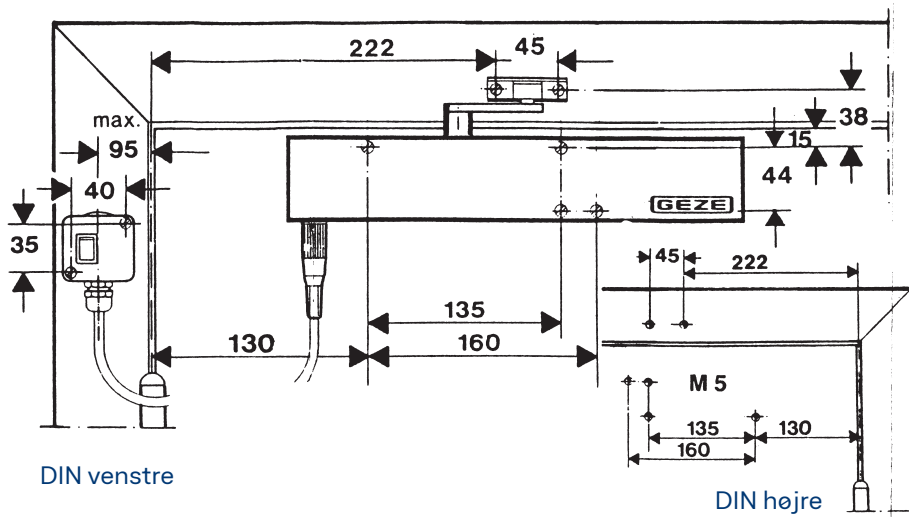

Direkte montage