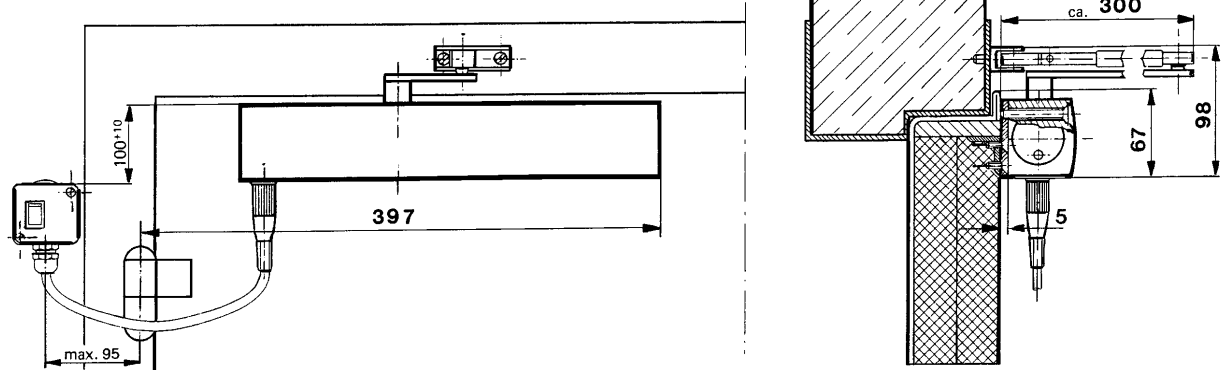

Montagemuligheder

TS 4000 EFS

På hængselside