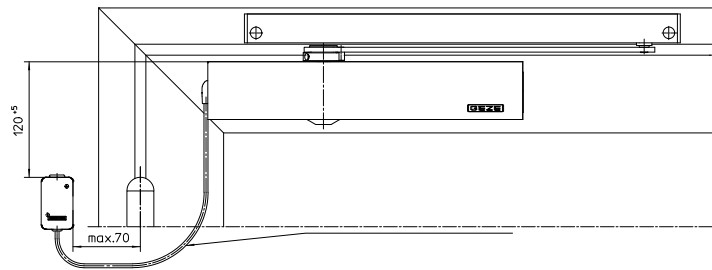

Mål

TS 5000 EFS

Tekniske data

Driftsspænding	24 V DC $\pm$ 15%
Strømforbrug	ca. 42 mA
Effektforbrug	ca. 1 Watt
Maks. til ripple	20%:
Driftstid	100%:
Forsyningsledning	J-Y(ST)Y 2 x 0,8 mm²/ J-Y(ST)Y 2 x 0,6 mm²

Elektrisk tilkobling

Rød ledning	+ 24 V DC
Blå ledning	- GND
Brun ledning	Styreledning TS 4000 E-IS/R-IS

Ved fejlpoling er den beskyttet, men uden funktion