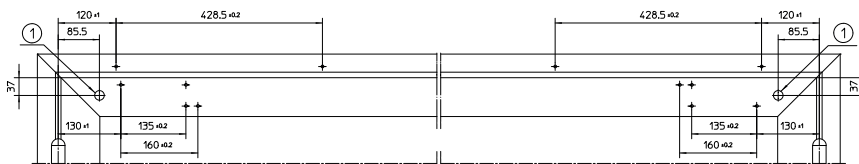

Mål

TS 5000 EFS

Tekniske data

Driftsspænding	24 V DC \pm 15%
Strømforbrug	ca. 42 mA
Effektforbrug	ca. 1 Watt
Maks. til ripple	20%:
Driftstid	100%:
Forsyningsledning	J-Y(ST)Y 2 x 0,8 mm ² / J-Y(ST)Y 2 x 0,6 mm ²