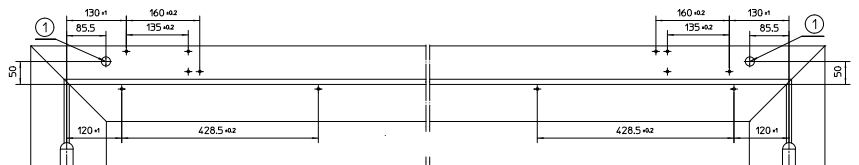

Mål

TS 5000 EFS

Tekniske data

Driftsspænding	24 V DC \pm 15%
Strømforbrug	ca. 42 mA
Effektforbrug	ca. 1 Watt
Maks. til ripple	20%:
Driftstid	100%:
Forsyningsledning	J-Y(ST)Y 2 x 0,8 mm ² / J-Y(ST)Y 2 x 0,6 mm ²