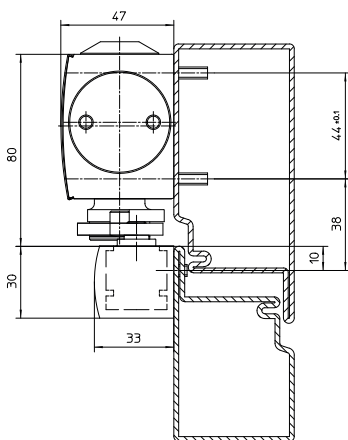

Mål

TS 5000 EFS

Tekniske data

Driftsspænding	24 V DC \pm 15%
Strømforbrug	ca. 42 mA
Effektforbrug	ca. 1 Watt
Maks. til ripple	20%:
Driftstid	100%:
Forsyningsledning	J-Y(ST)Y 2 x 0,8 mm ² / J-Y(ST)Y 2 x 0,6 mm ²