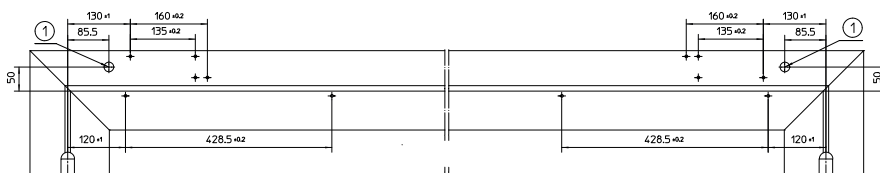

Mål

TS 5000 EFS

Tekniske data

Driftsspænding	24 V DC \pm 15%
Strømforbrug	ca. 42 mA
Effektforbrug	ca. 1 Watt
Maks. til ripple	20%:
Driftstid	100%:
Forsyningsledning	J-Y(ST)Y 2 x 0,8 mm ² / J-Y(ST)Y 2 x 0,6 mm ²