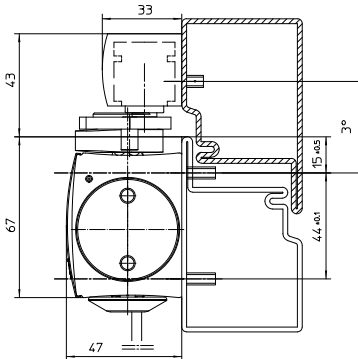

Mål

TS 5000 EFS

Tekniske data

Driftsspænding	24 V DC \pm 15%
Strømforbrug	ca. 42 mA
Effektforbrug	ca. 1 Watt
Maks. til ripple	20%:
Driftstid	100%:
Forsyningsledning	J-Y(ST)Y 2 x 0,8 mm ² / J-Y(ST)Y 2 x 0,6 mm ²