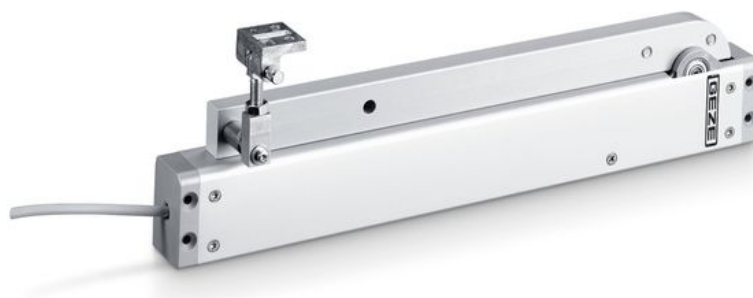

Produktdatablad

RWA K 600 F

Klapparmdrev til montering på vinduer

ANVENDELSESOMRÅDER

- RWA og naturlig ventilation (24 V)
- Indadgående vinduer med vippe-, klap- og drejefløje
- Montage på træ-, plast- eller metalvinduer
- Rammemontering

PRODUKTDETALJER

- 90° vinduesåbning på mindre end 60 sekunder
- Stærkt drev med højt drejemoment
- Tilslutningskabel kan nemt udskiftes via stik
- Integreret meldekontakt til tilbagemeldinger
- Integreret synkromodul, der kan drive maks. to automatikker uden ekstern styreenhed
- Kontrolleret som naturlig røg-og varmeaftræksenhed (NRWG) iht. EN 12101-2

TEKNISKE DATA

Handelsnavn	RWA K 600 F
Dimensioner	421 x 40 x 86 mm
Husmateriale	Aluminium
Trykkraft	600 N
Trækraft	600 N
Spænding under drift	24 V ± 25 %
Driftsspænding	24 V DC
Strømforbrug	1.4 A
Ripple	20 %
Nominel driftstid	30 %
Tilslutningskabel længde	5 m
Speciallængde tilslutningskabel	10 m
Min. ledertværsnit	0.5 mm ²
Antal ledere	5 ledere
Driftstemperatur	-5 - 75 °C
Beskyttelsesklasse	IP32
Beskyttelsesklasse	III
Synkronfunktion	Ja
Ekstra låsning findes	Ja
Type ekstra låsning	Låsedrev
Type vandringsforkortelse	Indstillingsværdi
Slutpositionsafbrydelse kørt ud	Intern forskydningstransducer
Slutpositionsafbrydelse kørt ind	Intern forskydningstransducer
Overbelastningsafbrydelse	Ja
NRWG kontrolleret	Ja
Antal synkronstyring på dørautomatikker	2
KNX-egnet	Nej
Kipvindue INDAD montage modsat hængselsside	Ja
Drejevindue INDAD montage modsat hængselsside	Ja
Klapvindue INDAD montage modsat hængselsside	Ja

TILBEHØR**KONSOL R TIL RWA K 600 ***

Monteringskonsol til vippearmdrev RWA K 600

* De ovenfor mærkede produkter kan variere i form, type, egenskaber, funktion eller tilgængelighed alt efter land. Ved spørgsmål bedes du henvende dig til din kontaktperson hos GEZE.