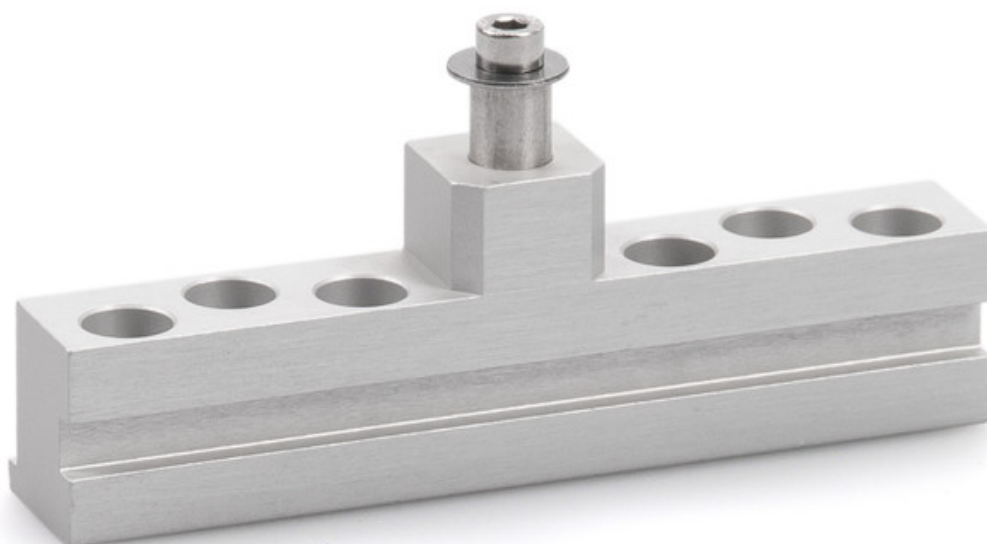

# Fløjbrik E 3000 NSK HE

\*

Til montering af spindeldrev på tagvinduer E 1500 S og E  
3000 NT

## ANVENDELSESOMRÅDER

→ Sekundær lukkekant på tagvinduer af typen Aluprof 85 D

## VARIANTER / BESTILLINGSINFORMATION

Betegnelse	Beskrivelse	Ident.nr.	Farve
Fløjbrik E 3000 NSK HE *	egnet til montage på sekundær lukkekant på tagvinduer (Heroal 85 D)	136206	EV1

\* De ovenfor mærkede produkter kan variere i form, type, egenskaber, funktion eller tilgængelighed alt efter land. Ved spørgsmål bedes du henvende dig til din kontaktperson hos GEZE.