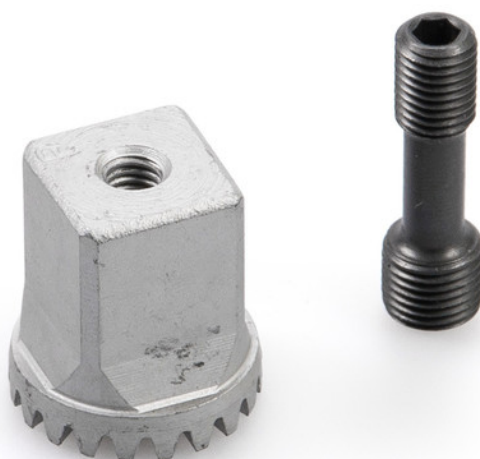

Produktdatablad

Spindeldæksel

gulvmonteret dørlukker *

Med kvadrat til enkeltvirkende døre, inklusive fastholdelsesbolt for akselspindel

ANVENDELSESOMRÅDER

→ Enkeltvirkende døre

*

PRODUKTDETALJER

→ Med kvadrat

TEKNISKE DATA

Handelsnavn	Spindeldæksel gulvmonteret dørlukker *
Åbenholdelse af branddøre	Nej

VARIANTER / BESTILLINGSINFORMATION

Betegnelse	Beskrivelse	Ident.nr.	Aksel­for­læng­er
Spindeldæksel gulvmonteret dørlukker	Med kvadrat til enkeltvirkende døre, inklusive fastholdelsesbolt for akselspindel	053960	15 mm
Spindeldæksel gulvmonteret dørlukker	Med kvadrat til enkeltvirkende døre, inklusive fastholdelsesbolt for akselspindel	053954	0 mm
Spindeldæksel gulvmonteret dørlukker	Med kvadrat til enkeltvirkende døre, inklusive fastholdelsesbolt for akselspindel	053957	5 mm
Spindeldæksel gulvmonteret dørlukker	Med kvadrat til enkeltvirkende døre, inklusive fastholdelsesbolt for akselspindel	053956	5 mm
Spindeldæksel gulvmonteret dørlukker	Med kvadrat til enkeltvirkende døre, inklusive fastholdelsesbolt for akselspindel	053964	25 mm
Spindeldæksel gulvmonteret dørlukker	Med kvadrat til enkeltvirkende døre, inklusive fastholdelsesbolt for akselspindel	053963	20 mm
Spindeldæksel gulvmonteret dørlukker	Med kvadrat til enkeltvirkende døre, inklusive fastholdelsesbolt for akselspindel	053965	25 mm
Spindeldæksel gulvmonteret dørlukker	Med kvadrat til enkeltvirkende døre, inklusive fastholdelsesbolt for akselspindel	053961	15 mm
Spindeldæksel gulvmonteret dørlukker	Med kvadrat til enkeltvirkende døre, inklusive fastholdelsesbolt for akselspindel	053959	10 mm
Spindeldæksel gulvmonteret dørlukker	Med kvadrat til enkeltvirkende døre, inklusive fastholdelsesbolt for akselspindel	053962	20 mm
Spindeldæksel gulvmonteret dørlukker	Med kvadrat til enkeltvirkende døre, inklusive fastholdelsesbolt for akselspindel	053958	10 mm
Spindeldæksel gulvmonteret dørlukker	Med kvadrat til enkeltvirkende døre, inklusive fastholdelsesbolt for akselspindel	053955	0 mm