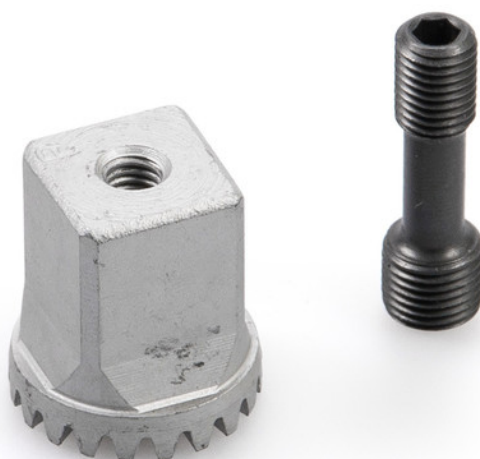

Produktdatablad

Spindeldæksel

gulvmonteret dørlukker *

Med kvadrat til dobbeltvirkende dør, inklusive
fastholdelsesbolt for akselspindel

ANVENDELSESOMRÅDER

→ Til afdækning af den gulvmonterede dørlukker

*

PRODUKTDETALJER

→ Korrosionsbestandig

TEKNISKE DATA

Handelsnavn	Spindeldæksel gulvmonteret dørlukker *
Åbenholdelse af branddøre	Nej

VARIANTER / BESTILLINGSINFORMATION

Betegnelse	Beskrivelse	Ident.nr.	Aksel forlængere
GEZE spindeldæksel gulvmonteret dørlukker	Med kvadrat til dobbeltvirkende dør, inklusive fastholdelsesbolt for akselsspindel	053315	0 mm