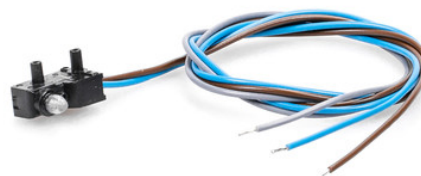

OMSKIFTERKONTAKT IP67 TIL ALBUETRYK KFT *

Tilbehør til plast-albuetryk

Betegnelse	Ident.nr.	Dimensioner
Omskifterkontakt IP67 til albuetryk KFT *	114156	20 x 12 x 17.5 mm

* De ovenfor mærkede produkter kan variere i form, type, egenskaber, funktion eller tilgængelighed alt efter land. Ved spørgsmål bedes du henvende dig til din kontaktperson hos GEZE.