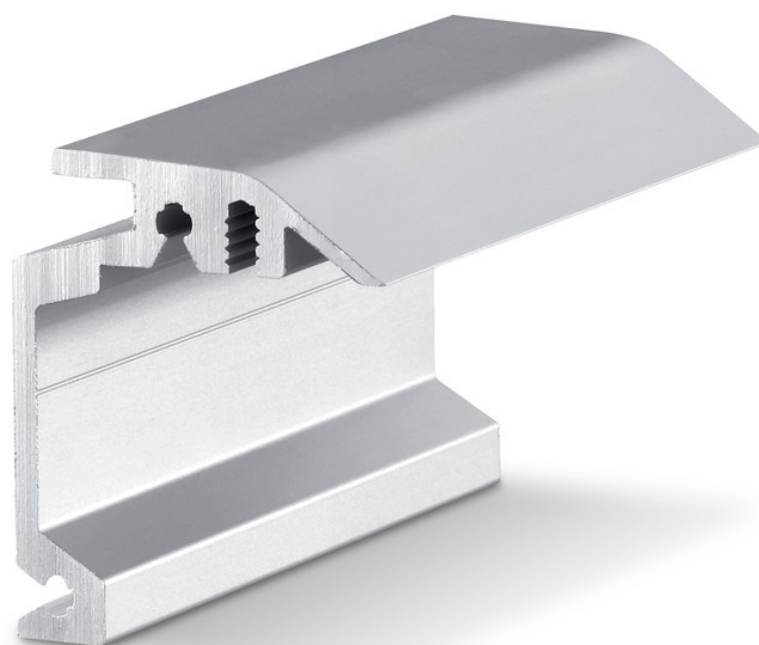

# Vægvinkel skjult

# Perlan

Vægvinkel til skjult væginstitution af køreskinner

## ANVENDELSESOMRÅDER

- Til væginstitution
- Til træfløje med en tykkelse på 37 mm
- Til skjult montering
- Til helglasdøre

**PRODUKTDETALJER**

→ Væginkel til skjult montering af køreskinner på væggen og fløjtykkelser op til 37 mm