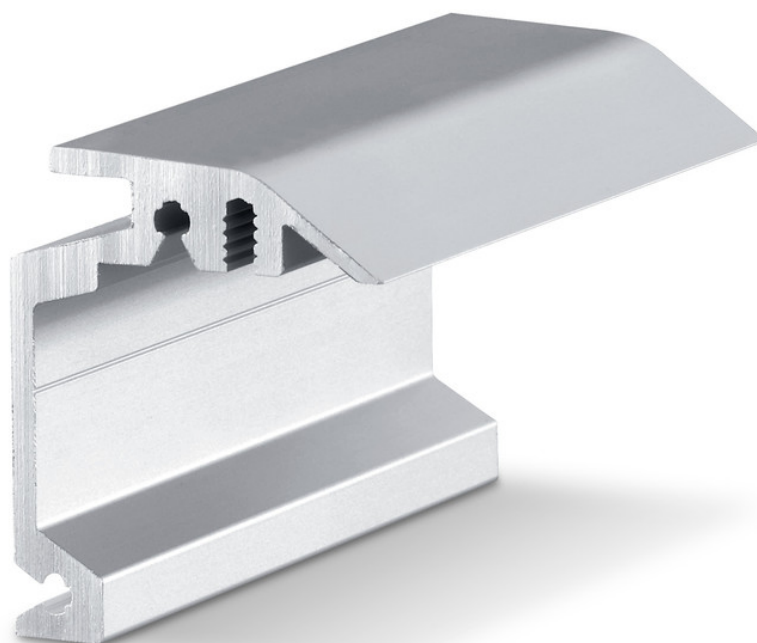

# Vægvinkel skjult

# Perlan

Vægvinkel til skjult væginstitution af køreskinner

#### ANVENDELSESOMRÅDER

- Til væginstitution
- Til træfløje med en tykkelse på op til 43 mm
- Til skjult montering
- Til helglasdøre

**PRODUKTDETALJER**

→ Væginkel til skjult montering af køreskinner på væggen og fløjtykkelser op til 43 mm

**TEKNISKE DATA**

|                  |                             |
|------------------|-----------------------------|
| Handelsnavn      | Væginkel skjult Perlan      |
| Dørfløjmateriale | Glas, Kunststof, Metal, Træ |
| Antal dørfløje   | 1-fløjet, 2-fløjet          |
| Monteringstype   | Væg                         |
| Farve            | EV1                         |