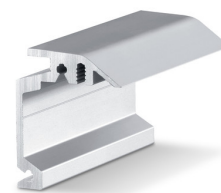

### ENDESTOP PERLAN 140 (OGSÅ KS)

Endestop til skydefløj, også egnet til udendørs brug

Betegnelse	Beskrivelse	Ident.nr.
Endestop Perlan 140 (også KS)	Ståledele af rustfrit stål	119362

### SÆT PERLAN SOFTSTOP KORT VERSION, ENSIDIGT DÆMPET, OP TIL 80 KG

Perlan SoftStop, ensidig dæmpning til dørfløjvægte op til 80 kg og dørfløjbredder fra 575 til 900 mm

Betegnelse	Beskrivelse	Ident.nr.	Dørfløjbredder (min.)	Dørfløjbredder (maks.)
SET KURZ 1-SEITIG Perlan SoftStop (128876)	Sættet indeholder: 2 x rullevojn med dæmperenhed en side, 2 x endestop, 1 x udløser med monteringskrue, 2 x ophængningsbeslag standard	128876	575 mm	900 mm

### VÆGVINKEL SKJULT PERLAN

Vægvinkel til skjult væginstitution af køreskinner

Betegnelse	Beskrivelse	Ident.nr.	Farve
Vægvinkel skjult Perlan	til brug op til 37 mm fløjtykkelse	130463	Som rustfrit stål
Vægvinkel skjult Perlan	til brug op til 37 mm fløjtykkelse	130415	EV1
Vægvinkel skjult Perlan	til brug op til 37 mm fløjtykkelse	130417	EV1
Vægvinkel skjult Perlan	til brug op til 37 mm fløjtykkelse	130418	EV1
Vægvinkel skjult Perlan	til brug op til 37 mm fløjtykkelse	130419	EV1
Vægvinkel skjult Perlan	til brug op til 37 mm fløjtykkelse	130465	Som rustfrit stål
Vægvinkel skjult Perlan	til brug op til 37 mm fløjtykkelse	130466	Som rustfrit stål
Vægvinkel skjult Perlan	til brug op til 37 mm fløjtykkelse	130464	Som rustfrit stål
Vægvinkel skjult Perlan	til brug op til 37 mm fløjtykkelse	130414	EV1