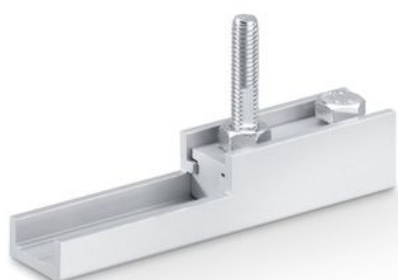

Produktdatablad

Sæt skjult

ophængningsprofil

Til indfræsning i træfløj

ANVENDELSESOMRÅDER

→ Træfløje til skydebeslagsystemer

Sæt skjult ophængningsprofil

PRODUKTDETALJER

→ Ophængningsbeslag, der kan forsænkes, muliggør dørmontering med en meget lille spalteaafstand mellem skinne og døroverkant

TEKNISKE DATA

Handelsnavn

Sæt skjult ophængningsprofil

VARIANTER / BESTILLINGSINFORMATION

Betegnelse	Beskrivelse	Ident.nr.
Sæt skjult ophængningsprofil	2 stk., til indfræsning i træfløjen, inklusive ophængningsbolte og flad gaffelnøgle til højdeindstilling	138015