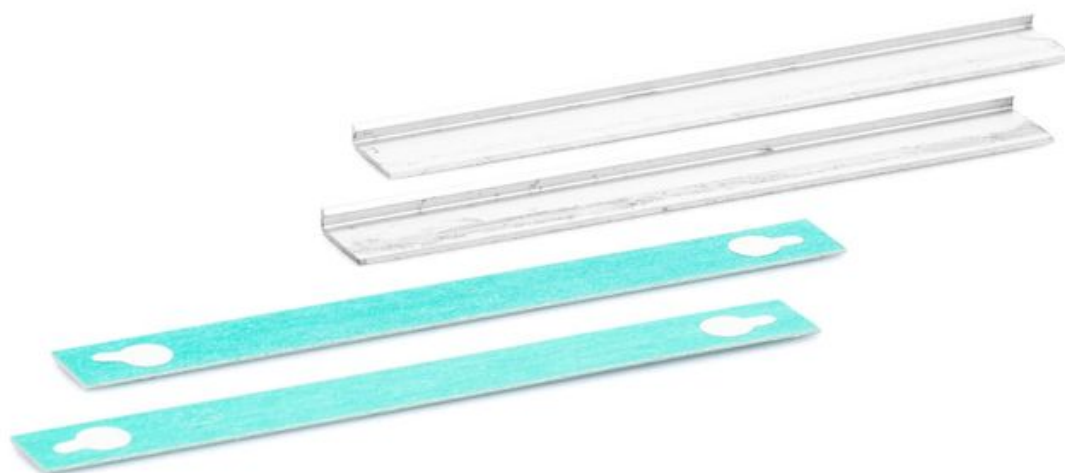

# Sæt VSG klæbevinkel \*

Alu-klæbevinkel til lamineret glas og glasklemmeplade 45

## ANVENDELSESOMRÅDER

- Til lamineret sikkerhedsglas
- Til glasfløje med 45 mm glasklemmeplade
- Til dørføjvægte op til 140 kg

## PRODUKTDETALJER

→ Alu-klæbevinkel til lamineret sikkerhedsglas til fastklemning i glasklemmebeslag

## VARIANTER / BESTILLINGSINFORMATION

Betegnelse	Beskrivelse	Ident.nr.
Sæt VSG klæbevinkel *	til brug ved VSG-glas i forbindelse med glasklemmeplade 45 mm, til 2 klemmeplader, uden lim	133099

\* De ovenfor mærkede produkter kan variere i form, type, egenskaber, funktion eller tilgængelighed alt efter land. Ved spørgsmål bedes du henvende dig til din kontaktperson hos GEZE.