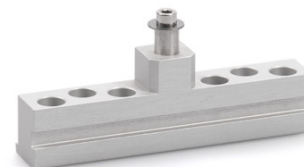

**PRODUKTDETALJER**

- Stor trykkraft og høj hastighed
- Maks. åbningsvidde på 1000 mm opnås på under 60 sekunder
- Modstandsdygtigt og korrosionsbestandigt design med indbygget endestoppositionsdæmper
- Til dørløjbredder over 1200 mm findes Syncro-drevsæt
- Aluminiumhus for de højeste designkrav
- Omfangsrige konsoller muliggør en alsidig montage på primære eller sekundære lukkekanter
- Syncro-sæt uden ekstern styreenhed
- Kontrolleret som naturlig røg-og varmeaftræksenhed (NRWG) iht. EN 12101-2

KONSOLVINKEL E 3000 NSK AP *

Til montering af spindeldrev på tagvinduer E 1500 S og E 3000 NT

Betegnelse	Beskrivelse	Ident.nr.	Farve
Konsolvinkel E 3000 NSK AP *	egnet til montage på sekundær lukkekant på tagvinduer	140714	sølvfarvet

FLØJBRIK E 3000 NSK HE *

Til montering af spindeldrev på tagvinduer E 1500 S og E 3000 NT

Betegnelse	Beskrivelse	Ident.nr.	Farve
Fløjbrik E 3000 NSK HE *	egnet til montage på sekundær lukkekant på tagvinduer (Heral 85 D)	136206	EV1

KLEMRING E 3000

Til montering af spindeldrev E 1500 S, og E 3000

Betegnelse	Beskrivelse	Ident.nr.	Farve
Klemring E 3000	til montering af E 1500 S og E 3000	121275	hvid RAL 9016
Klemring E 3000	til montering af E 1500 S og E 3000	121276	lht. RAL
Klemring E 3000	til montering af E 1500 S og E 3000	121274	sølvfarvet