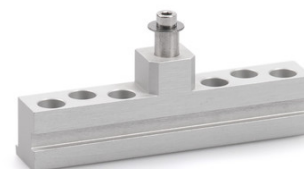

PRODUKTDETALJER

- Meget høj træk- og trykkraft
- Modstandsdygtigt og korrosionsbestandigt design med indbygget endestoppositionsdæmper
- Aluminiumhus for de højeste designkrav
- Omfangsrige konsoller muliggør en alsidig montage på primære eller sekundære lukkekanter
- Synkronisering af maks. fire drev uden ekstern styreenhed
- Kontrolleret iht. EN 12101-2 (NRWG)

KONSOLVINKEL E 3000 NSK AP *

Til montering af spindeldrev på tagvinduer E 1500 S og E 3000 NT

Betegnelse	Beskrivelse	Ident.nr.	Farve
Konsolvinkel E 3000 NSK AP *	egnet til montage på sekundær lukkekant på tagvinduer	140714	sølvfarvet

FLØJBRIK E 3000 NSK HE *

Til montering af spindeldrev på tagvinduer E 1500 S og E 3000 NT

Betegnelse	Beskrivelse	Ident.nr.	Farve
Fløjbrik E 3000 NSK HE *	egnet til montage på sekundær lukkekant på tagvinduer (Heral 85 D)	136206	EV1

KLEMRING E 3000

Til montering af spindeldrev E 1500 S, og E 3000

Betegnelse	Beskrivelse	Ident.nr.	Farve
Klemring E 3000	til montering af E 1500 S og E 3000	121275	hvid RAL 9016
Klemring E 3000	til montering af E 1500 S og E 3000	121276	lht. RAL
Klemring E 3000	til montering af E 1500 S og E 3000	121274	sølvfarvet