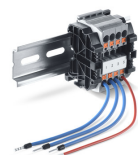

RÆKKEKLEMMER SÆT 4 MM² *

Til tilslutning af drevforsyningsledninger med tværsnit på op til 4 mm².

Betegnelse	Beskrivelse	Ident.nr.
Rækkeklemmer sæt 4 mm² *	Til tilslutning af drevs forsyningsledninger med tværsnit op til 4 mm². Sæt med 4 stk. rækkeklemmer, slutplade, slutklemmer og forbindelsesledninger	187323