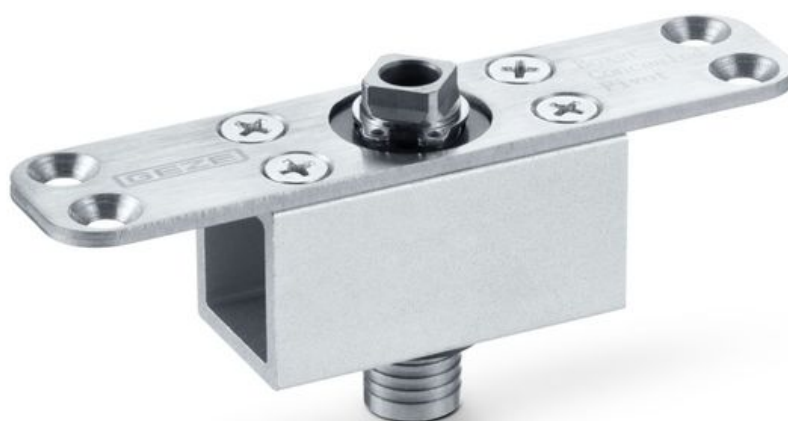

Produktdatablad

Boxer gulvmonteret drejeleje

Som åbningsbegrænser eller fasthold på døre uden dørlukker

ANVENDELSESOMRÅDER

- Døre uden krav til røg- og brandbeskyttelse, indendørs
- Åbenholdelse af ikke-branddøre
- Begrænsning af åbningsvinkel
- Kan anvendes i forbindelse med 2-fløjede anlæg med automatiseret gående fløj og manuel stående fløj

Boxer gulvmonteret drejeleje

PRODUKTDETALJER

→ Akselforlænger op til 8 mm, kan indstilles i trin

TEKNISKE DATA

Handelsnavn Boxer gulvmonteret drejeleje

VARIANTER / BESTILLINGSINFORMATION

Betegnelse	Beskrivelse	Ident.nr.	Akselforlænger
Boxer gulvmonteret drejeleje	Integreret gulvmonteret drejeleje til åbningsbegrænsning eller fastholdelse af døre uden dørlukker, til anvendelse med alle Boxer-glideskinner	156278	0 mm, 2 mm, 4 mm, 6 mm, 8 mm