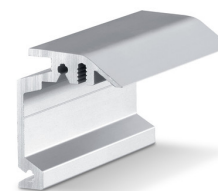

VÆGVINKEL SKJULT PERLAN

Vægvinkel til skjult væginstallation af køreskinner

Betegnelse	Beskrivelse	Ident.nr.	Farve
Vægvinkel skjult Perlan	på mål, til brug op til 37 mm fløjtykkelse	130468	Som rustfrit stål
Vægvinkel skjult Perlan	på mål, til brug op til 37 mm fløjtykkelse	130462	EV1

SÆT PERLAN SOFTSTOP KORT VERSION, ENSIDIGT DÆMPET, OP TIL 80 KG

Perlan SoftStop, ensidig dæmpning til dørflejvægte op til 80 kg og dørflejbrede fra 575 til 900 mm

Betegnelse	Beskrivelse	Ident.nr.	Dørflejbrede (min.)	Dørflejbrede (maks.)
SET KURZ 1-SEITIG Perlan SoftStop (128876)	Sættet indeholder: 2 x rullevojn med dæmperenhed en side, 2 x endestop, 1 x udløser med monteringskrue, 2 x ophængningsbeslag standard	128876	575 mm	900 mm