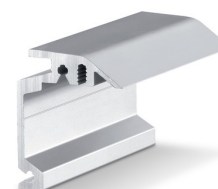

VÆGVINKEL SKJULT PERLAN

Vægvinkel til skjult væginstitution af køreskinner

Betegnelse	Beskrivelse	Ident.nr.	Farve	Monteringstype
Vægvinkel skjult Perlan	til brug op til 43 mm fløjtykkelse	130445	Som rustfrit stål	Væg
Vægvinkel skjult Perlan	til brug op til 43 mm fløjtykkelse	130444	Som rustfrit stål	Væg
Vægvinkel skjult Perlan	til brug op til 43 mm fløjtykkelse	130447	Som rustfrit stål	Væg
Vægvinkel skjult Perlan	til brug op til 43 mm fløjtykkelse	130439	EV1	Væg
Vægvinkel skjult Perlan	til brug op til 43 mm fløjtykkelse	130440	EV1	Væg
Vægvinkel skjult Perlan	til brug op til 43 mm fløjtykkelse	130446	Som rustfrit stål	Væg
Vægvinkel skjult Perlan	til brug op til 43 mm fløjtykkelse	130435	EV1	Væg
Vægvinkel skjult Perlan	til brug op til 43 mm fløjtykkelse	130436	EV1	Væg
Vægvinkel skjult Perlan	til brug op til 43 mm fløjtykkelse	130438	EV1	Væg