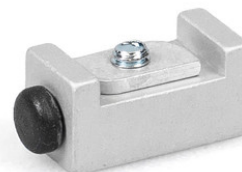

BUFFER TIL GENNEMGÅENDE GULVSTYR *

Buffer til gennemgående gulvstyr, der er integreret i gulvet

Betegnelse	Ident.nr.
Buffer til gennemgående gulvstyr	124655

VARIABEL HØJDEJUSTERING/LOFTAFSTAND

Variabel højdejustering til loftmontering af køreskinner

Betegnelse	Beskrivelse	Ident.nr.
Variabel højdejustering/loftafstand	6 stk., variabel højdejustering fra 13 mm til 18 mm. Til brug ved loftmontering med klipsblænde 100/145 samt til generel brug ved ujævne lofter	138099