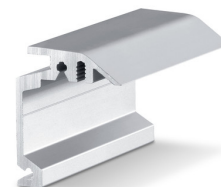

VÆGVINKEL SKJULT PERLAN

Vægvinkel til skjult væginstitution af køreskinner

Betegnelse	Beskrivelse	Ident.nr.	Farve
Vægvinkel skjult Perlan	på mål, til brug op til 37 mm fløjtykkelse	130468	Som rustfrit stål
Vægvinkel skjult Perlan	på mål, til brug op til 37 mm fløjtykkelse	130462	EV1

SÆT PERLAN SOFTSTOP KORT VERSION, ENSIDIGT DÆMPET, OP TIL 80 KG

Perlan SoftStop, ensidig dæmpning til dørflejvægte op til 80 kg og dørflejbredde fra 575 til 900 mm

Betegnelse	Beskrivelse	Ident.nr.	Dørflejbredde (min.)	Dørflejbredde (maks.)
SET KURZ 1-SEITIG Perlan SoftStop (128876)	Sættet indeholder: 2 x rullevojn med dæmperenhed en side, 2 x endestop, 1 x udløser med monteringskrue, 2 x ophængningsbeslag standard	128876	575 mm	900 mm