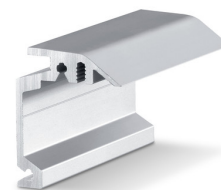

SÆT VSG KLÆBEVINKEL *

Alu-klæbevinkel til lamineret glas og glasklemmeplade 45

Perlan 140 glas med 45 mm glasklemmeplade vægfastgørelse

Betegnelse	Beskrivelse	Ident.nr.
Sæt VSG klæbevinkel *	til brug ved VSG-glas i forbindelse med glasklemmeplade 45 mm, til 2 klemmeplader, uden lim	133099

DØRHÅNDTAG KONFIGURERET *

Stødreb - rund udførelse til montering på glasfløj

Betegnelse	Ident.nr.	Farve
Dørhåndtag konfigureret *	127616	Rustfrit stål

VÆGVINKEL SKJULT PERLAN

Væginkel til skjult væginstallation af køreskinner