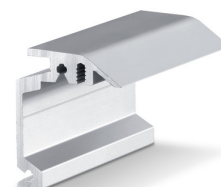

### SÆT PERLAN 140 TIL TRÆFLØJE

Skydebeslagsystem til glasfløje med dørføjvægte op til 140 kg

Betegnelse	Beskrivelse	Ident.nr.	Farve	Dørføjbredde (min.)	Dørføjbredde (maks.)
Sæt Perlan 140 til træfløje	Til loftmontering med ophængningsbeslag standard, op til 140 kg dørdørføjvægt	119354	EV1	500 mm	1040 mm
Sæt Perlan 140 til træfløje	Til loftmontering med ophængningsbeslag standard, op til 140 kg dørdørføjvægt	119355	EV1	500 mm	1240 mm
Sæt Perlan 140 til træfløje	Til loftmontering med ophængningsbeslag standard, op til 140 kg dørdørføjvægt	119353	EV1	500 mm	840 mm
Sæt Perlan 140 til træfløje	Til loftmontering med ophængningsbeslag standard, op til 140 kg dørdørføjvægt	119356	EV1	500 mm	1440 mm
Sæt Perlan 140 til træfløje	Til loftmontering med ophængningsbeslag standard, op til 140 kg dørdørføjvægt	119357	EV1	500 mm	1640 mm

## VÆGVINKEL SKJULT PERLAN

Vægvinkel til skjult væginstallation af køreskinner

Betegnelse	Beskrivelse	Ident.nr.	Farve
Vægvinkel skjult Perlan	på mål, til brug op til 43 mm fløjtykkelse	130449	Som rustfrit stål
Vægvinkel skjult Perlan	på mål, til brug op til 43 mm fløjtykkelse	130443	EV1

## VÆGVINKEL SKJULT PERLAN

Vægvinkel til skjult væginstallation af køreskinner

Betegnelse	Beskrivelse	Ident.nr.	Farve	Monteringstype
Vægvinkel skjult Perlan	til brug op til 43 mm fløjtykkelse	130445	Som rustfrit stål	Væg
Vægvinkel skjult Perlan	til brug op til 43 mm fløjtykkelse	130444	Som rustfrit stål	Væg
Vægvinkel skjult Perlan	til brug op til 43 mm fløjtykkelse	130447	Som rustfrit stål	Væg
Vægvinkel skjult Perlan	til brug op til 43 mm fløjtykkelse	130439	EV1	Væg
Vægvinkel skjult Perlan	til brug op til 43 mm fløjtykkelse	130440	EV1	Væg
Vægvinkel skjult Perlan	til brug op til 43 mm fløjtykkelse	130446	Som rustfrit stål	Væg
Vægvinkel skjult Perlan	til brug op til 43 mm fløjtykkelse	130435	EV1	Væg
Vægvinkel skjult Perlan	til brug op til 43 mm fløjtykkelse	130436	EV1	Væg
Vægvinkel skjult Perlan	til brug op til 43 mm fløjtykkelse	130438	EV1	Væg