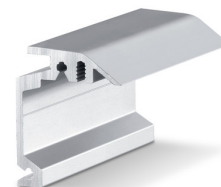

VÆGVINKEL SKJULT PERLAN

Vægvinkel til skjult væginstallation af køreskinner

Betegnelse	Beskrivelse	Ident.nr.	Farve
Vægvinkel skjult Perlan	på mål, til brug op til 43 mm fløjtykkelse	130449	Som rustfrit stål
Vægvinkel skjult Perlan	på mål, til brug op til 43 mm fløjtykkelse	130443	EV1