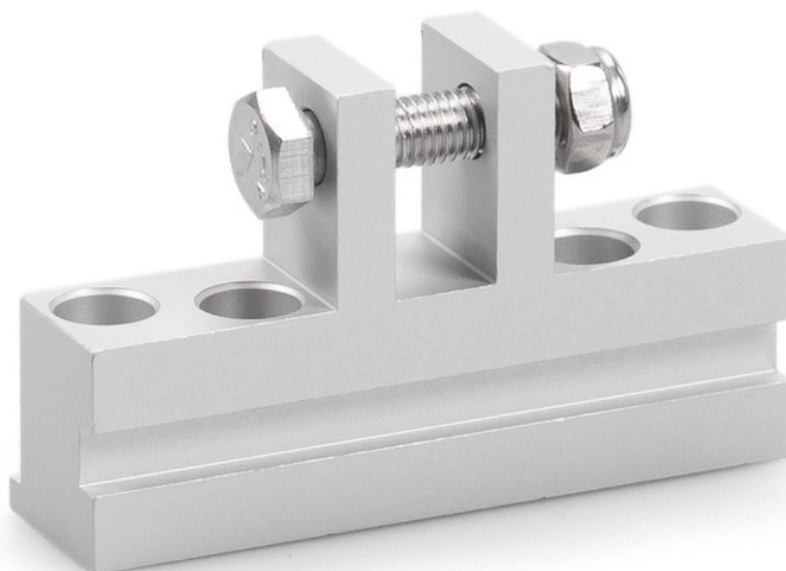

# Fløjbrik E 1500 HSK HE

\*

Til tagvindue-montering af spindeldrev E 1500 N, E 250 NT  
og E 350 N

## ANVENDELSOMRÅDER

→ Primær lukkekant på tagvinduer af typen Aluprof 85D

**PRODUKTDETALJER**[→ Nem montering](#)**TEKNISKE DATA**

Handelsnavn

Fløjbrik E 1500 HSK HE \*

**VARIANTER / BESTILLINGSINFORMATION**

Betegnelse	Beskrivelse	Ident.nr.	Farve
Fløjbrik E 1500 HSK HE *	egnet til montering på primær lukkekant på tagvinduer (Heroal 85 D), kan også anvendes til E 250 NT / E 350 N	136190	EV1

\* De ovenfor mærkede produkter kan variere i form, type, egenskaber, funktion eller tilgængelighed alt efter land. Ved spørgsmål bedes du henvende dig til din kontaktperson hos GEZE.