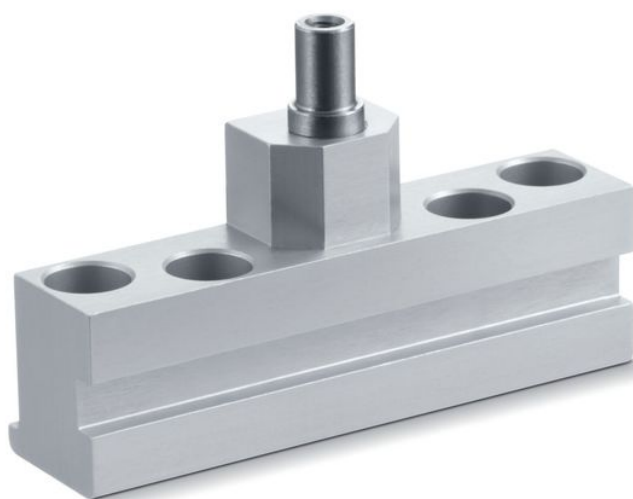

Produktdatablad

Fløjbrik E 1500 NSK HE

*

Til tagvindue-montering af spindeldrev E 1500 N og E 250 NT

ANVENDELSESOMRÅDER

→ Sekundær lukkekant på tagvinduer af typen Aluprof 85 D

Fløjbrik E 1500 NSK HE *

PRODUKTDETALJER

→ Nem montering

TEKNISKE DATA

Handelsnavn Fløjbrik E 1500 NSK HE *

VARIANTER / BESTILLINGSINFORMATION

Betegnelse	Beskrivelse	Ident.nr.	Farve
Fløjbrik E 1500 NSK HE *	egnet til montering på sekundær lukkekant på tagvinduer (Heroal 85 D), kan også anvendes til E 250 NT	136188	EV1