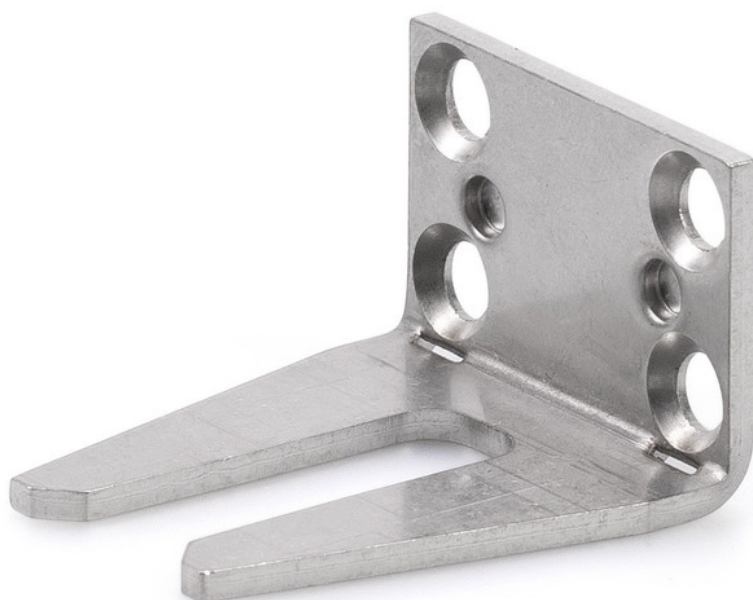

Produktdatablad

Montagesæt-fløj *

Til montering hængselside af låsedrev Power Lock

ANVENDELSESOMRÅDER

- Vippe-, dreje, klap-, sving- og vendevinduer
- Montage hængselside

**PRODUKTDETALJER**

→ Findes i forskellige låsmål (8,5 mm og 11,5 mm)

TEKNISKE DATA

Handelsnavn

Montagesæt-fløj *

VARIANTER / BESTILLINGSINFORMATION

Betegnelse	Ident.nr.	Farve
Montagesæt-fløj *	150505	sølvfarvet
Montagesæt-fløj *	147025	sølvfarvet

* De ovenfor mærkede produkter kan variere i form, type, egenskaber, funktion eller tilgængelighed alt efter land. Ved spørgsmål bedes du henvende dig til din kontaktperson hos GEZE.