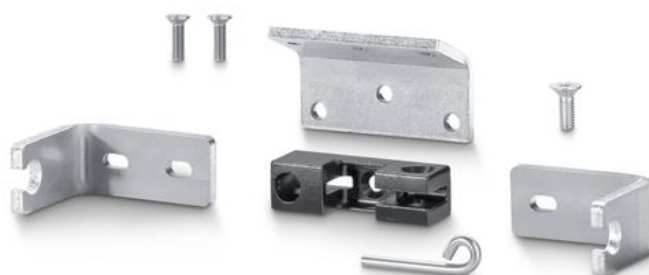

Produktdatablad

Konsolsæt Powerchain

tag specialversion

Til tagvinduer

ANVENDELSESOMRÅDER

- Rammemontering UDAD-gående
- Montage på letmetalvinduer

Konsolsæt Powerchain tag specialversion

PRODUKTDETALJER

→ Nem og hurtig montering med Smart-fix-montagesystemet

TEKNISKE DATA

Handelsnavn	Konsolsæt Powerchain tag specialversion
-------------	---