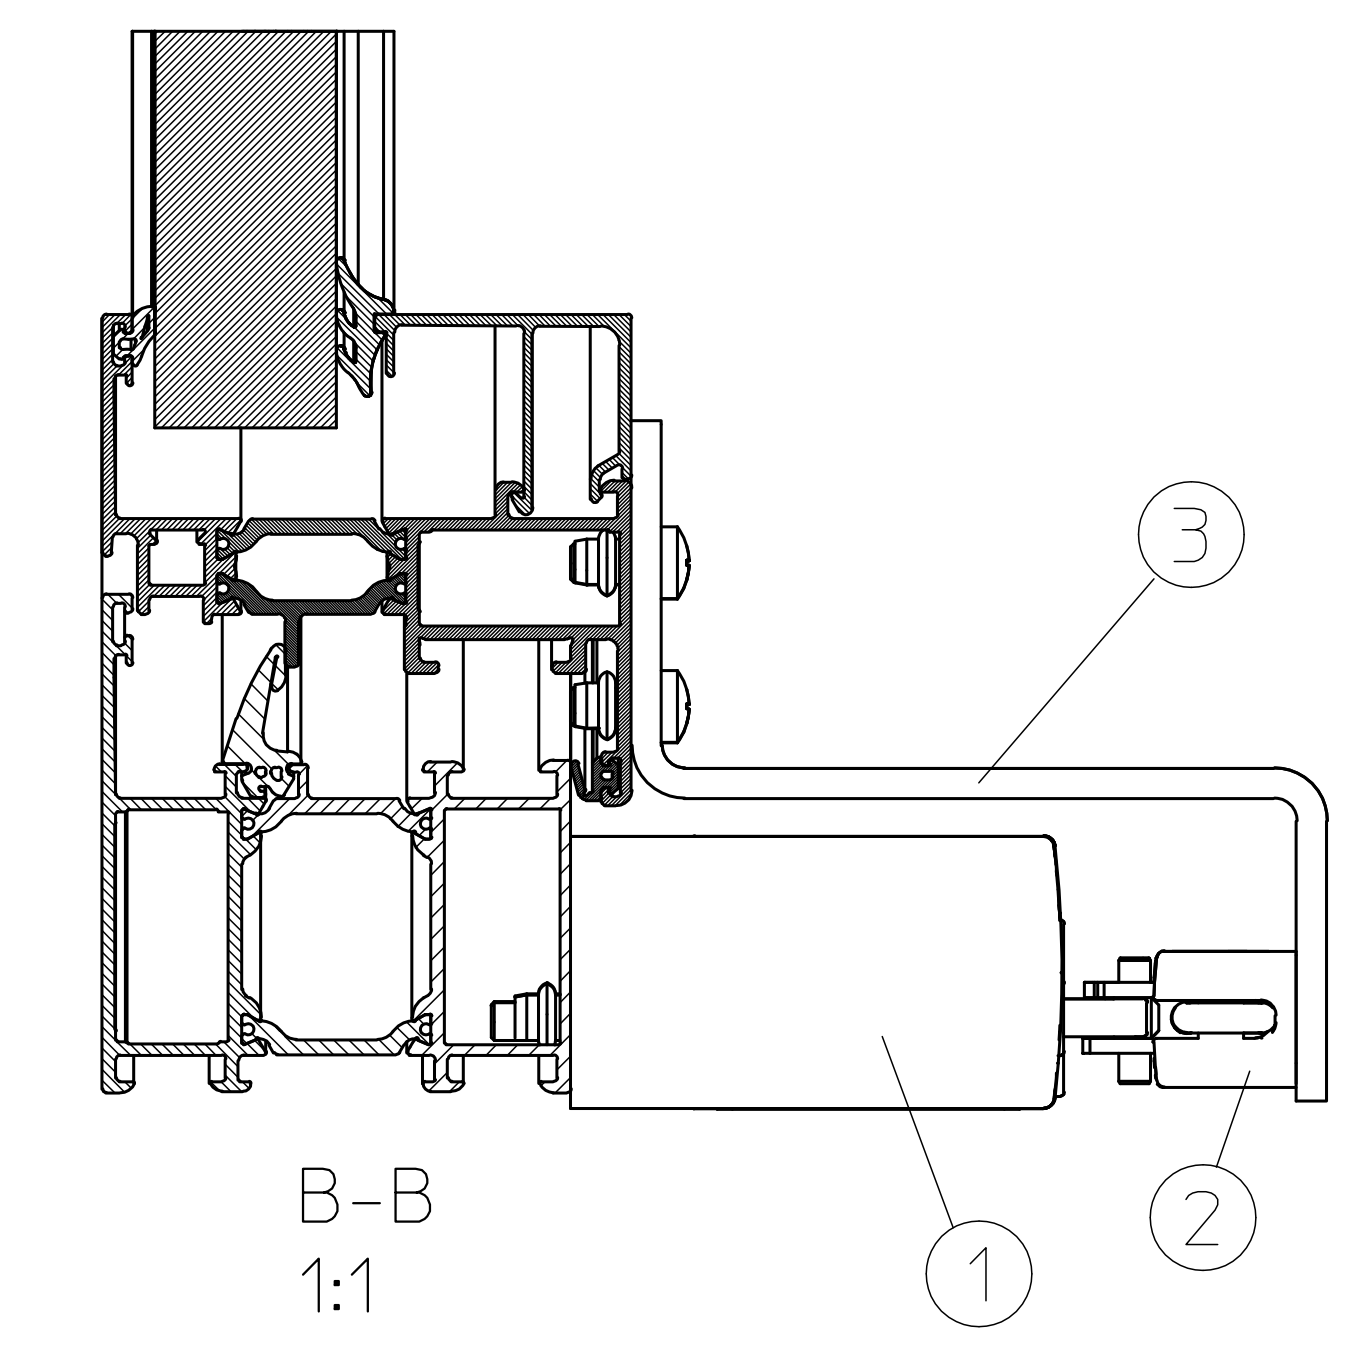

Teilansicht A/
partial view A
1:1

Hub/stroke	A	B	C (ET)	D
600 mm			377 mm	697 mm
800 mm			477 mm	797 mm
1200 mm			677 mm	997 mm

www.geze.de/powerchain

1:5

1:5

Konsolensatz ET/
bracket set ET

Id-Nr: 161139 weiß/white
161140 schwarz/black

A-A
1:1

B-B
1:1

- 1 Antriebshalter A mit Abdeckkappen/
drive holder with cover
- 2 kettenbock B/ chain bracket B
- 3 Montagewinkel ET/ bracket ET

D

<p>GEZE</p> <p>Powerchain Konsolensatz ET (Alt)</p> <p>Powerchain bracket set ET</p>	<p>00 2025 0031 1346</p> <p>00 2025 0031 1346</p>	<p>00 2025 0031 1346</p> <p>00 2025 0031 1346</p>	<p>00 2025 0031 1346</p> <p>00 2025 0031 1346</p>
--	---	---	---