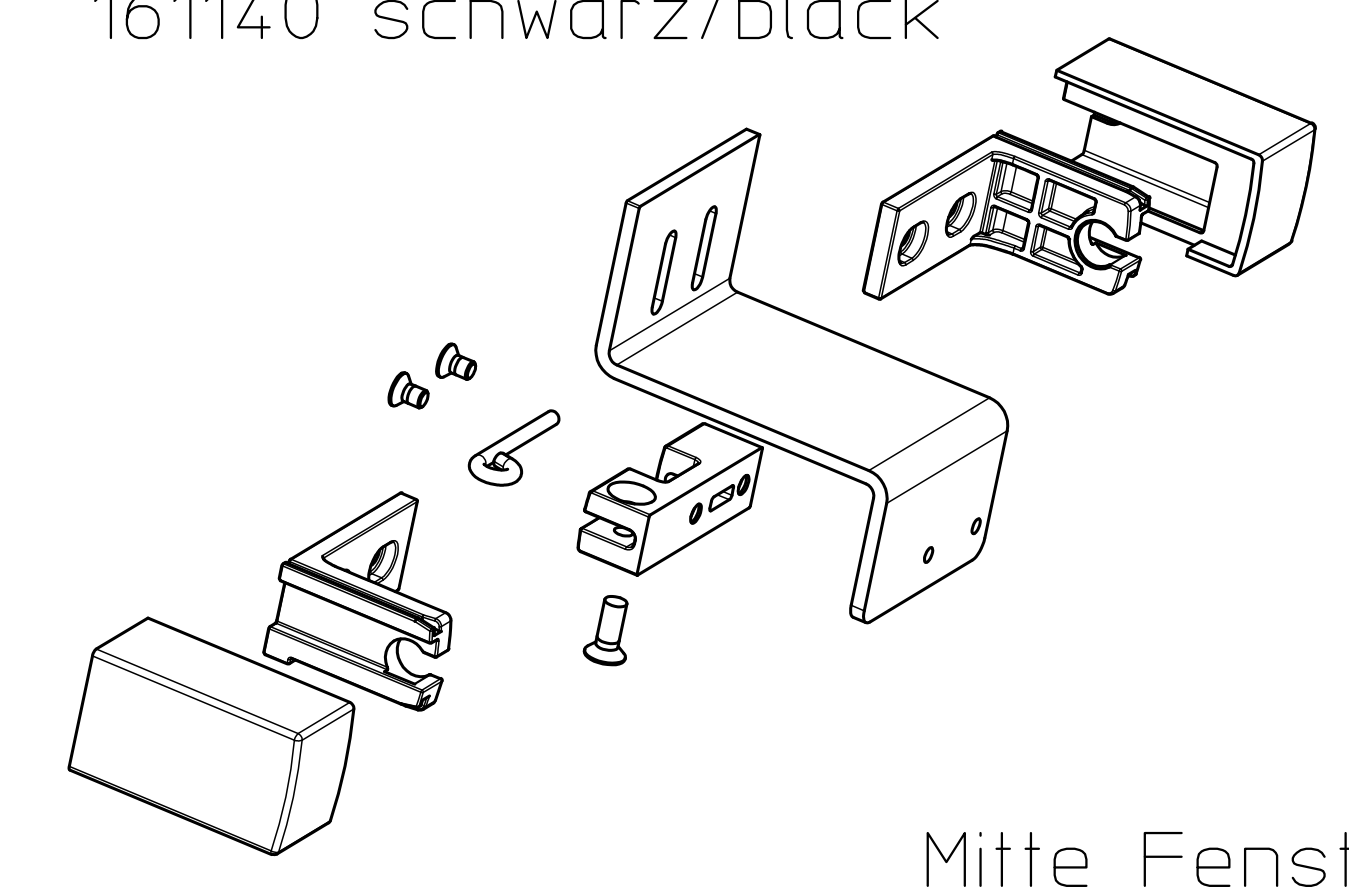

Teilansicht A/
partial view A
1:1

Hub/stroke	A	B	C (ET)	D
600 mm			377 mm	697 mm
800 mm			477 mm	797 mm
1200 mm			677 mm	997 mm

www.geze.de/powerchain

1:5

1:5

Konsolensatz ET/
bracket set ET

Id-Nr: 161139 weiß/white
161140 schwarz/black

A-A
1:1

B-B
1:1

- 1 Antriebshalter A mit Abdeckkappen/
drive holder with cover
- 2 kettenbock B/ chain bracket B
- 3 Montagewinkel ET/ bracket ET

D

<p>GEZE</p> <p>Powerchain Konsolensatz ET (Alt)</p> <p>Powerchain bracket set ET</p>	<p>00 2025 0031 1346</p> <p>00 2025 0031 1346</p>	<p>00 2025 0031 1346</p> <p>00 2025 0031 1346</p>	<p>00 2025 0031 1346</p> <p>00 2025 0031 1346</p>
--	---	---	---