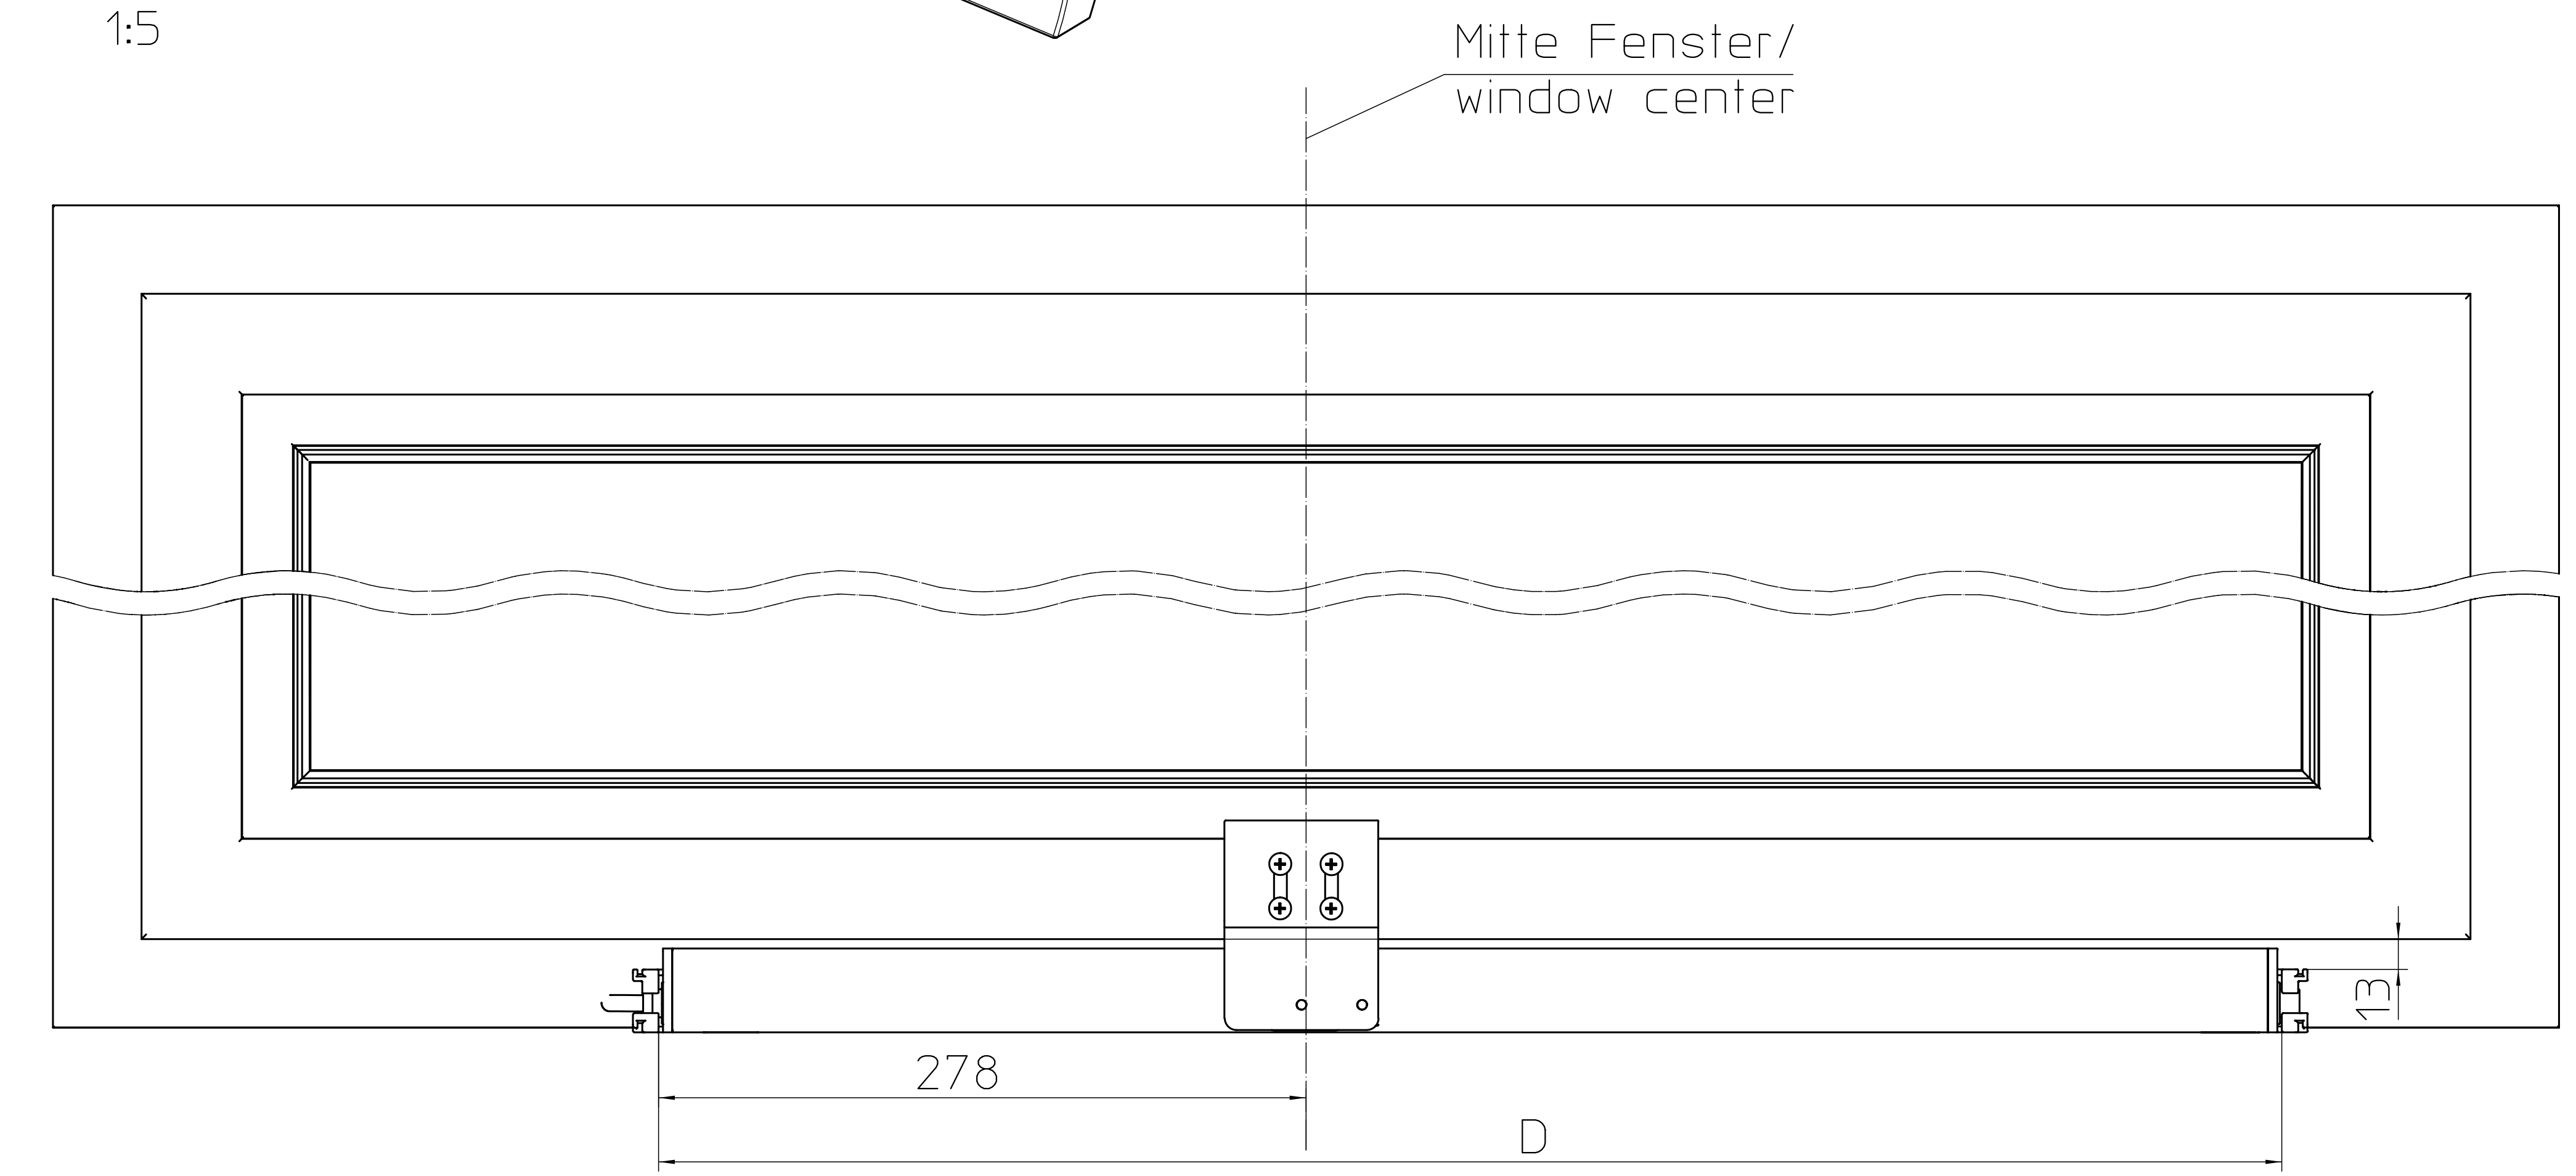

Teilansicht A/
partial view A
1:1

Hub/stroke	A	B	C (ET)	D
600 mm			377 mm	697 mm
800 mm			477 mm	797 mm
1200 mm			677 mm	997 mm

www.geze.de/powerchain

1:5

1:5

Konsolensatz ET/
bracket set ET

Id-Nr: 161139 weiß/white
161140 schwarz/black

A-A
1:1

B-B
1:1

- 1 Antriebshalter A mit Abdeckkappen/
drive holder with cover
- 2 kettenbock B/ chain bracket B
- 3 Montagewinkel ET/ bracket ET

D

<p>GEZE</p> <p>Powerchain Konsolensatz ET (Alt)</p> <p>Powerchain bracket set ET</p>	<p>00 2025 0031 1346</p> <p>00 2025 0031 1346</p>	<p>00 2025 0031 1346</p> <p>00 2025 0031 1346</p>	<p>00 2025 0031 1346</p> <p>00 2025 0031 1346</p>
--	---	---	---