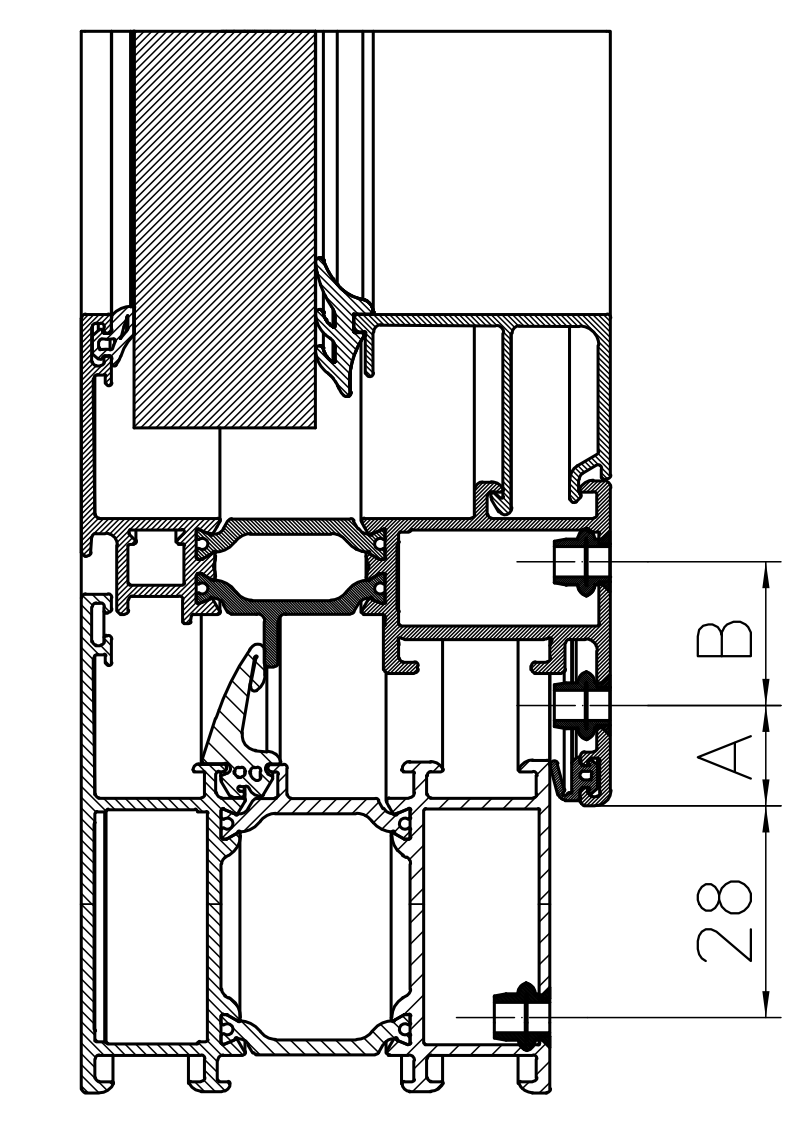

Teilansicht A/
partial view A
1:1

Hub/stroke	A	B	C (ET)	D
600 mm			377 mm	697 mm
800 mm			477 mm	797 mm
1200 mm			677 mm	997 mm

www.geze.de/powerchain

1:5

1:5

Konsolensatz ET/
bracket set ET

Id-Nr: 161139 weiß/white
161140 schwarz/black

A-A
1:1

B-B
1:1

- 1 Antriebshalter A mit Abdeckkappen/
drive holder with cover
- 2 kettenbock B/ chain bracket B
- 3 Montagewinkel ET/ bracket ET

D

<p>GEZE</p> <p>Powerchain Konsolensatz ET (Alt)</p> <p>Powerchain bracket set ET</p>	<p>00 2025 0031 1346</p> <p>00 2025 0031 1346</p>	<p>00 2025 0031 1346</p> <p>00 2025 0031 1346</p>	<p>00 2025 0031 1346</p> <p>00 2025 0031 1346</p>
--	---	---	---