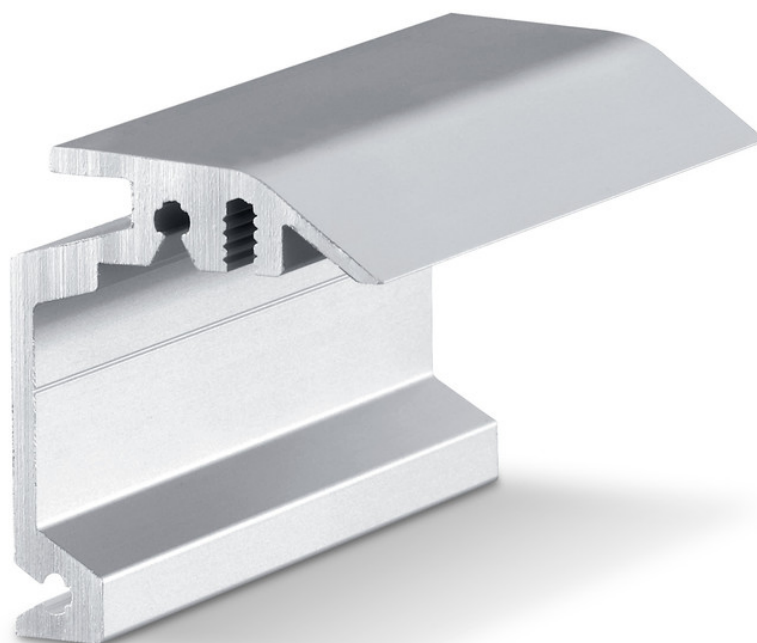

# Vægvinkel skjult

# Perlan

Vægvinkel til skjult væginstitution af køreskinner

## ANVENDELSESOMRÅDER

- Til væginstitution
- Til træfløje med en tykkelse på 37 mm
- Til skjult montering
- Til helglasdøre

## PRODUKTDETALJER

→ Væginkel til skjult montering af køreskinner på væggen og fløjtykkelser op til 37 mm