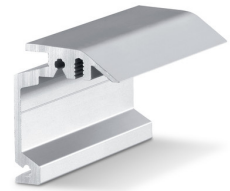

PRODUKTDETALJER

→ Væginkel til skjult montering af køreskinner på væggen og fløjtykkelser op til 37 mm

TEKNISKE DATA

Handelsnavn Væginkel skjult Perlan

VARIANTER / BESTILLINGSINFORMATION

Betegnelse	Beskrivelse	Ident.nr.	Farve
Væginkel skjult Perlan	på mål, til brug op til 37 mm fløjtykkelse	130468	Som rustfrit stål
Væginkel skjult Perlan	på mål, til brug op til 37 mm fløjtykkelse	130462	EV1

BESTÅR AF

VÆGVINKEL SKJULT PERLAN

Væginkel til skjult væginstallation af køreskinner

Betegnelse	Beskrivelse	Ident.nr.	Farve
Væginkel skjult Perlan	til brug op til 37 mm fløjtykkelse	130463	Som rustfrit stål
Væginkel skjult Perlan	til brug op til 37 mm fløjtykkelse	130415	EV1
Væginkel skjult Perlan	til brug op til 37 mm fløjtykkelse	130417	EV1
Væginkel skjult Perlan	til brug op til 37 mm fløjtykkelse	130418	EV1
Væginkel skjult Perlan	til brug op til 37 mm fløjtykkelse	130419	EV1
Væginkel skjult Perlan	til brug op til 37 mm fløjtykkelse	130465	Som rustfrit stål
Væginkel skjult Perlan	til brug op til 37 mm fløjtykkelse	130466	Som rustfrit stål
Væginkel skjult Perlan	til brug op til 37 mm fløjtykkelse	130464	Som rustfrit stål
Væginkel skjult Perlan	til brug op til 37 mm fløjtykkelse	130414	EV1