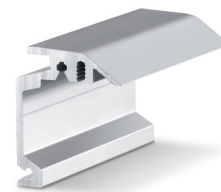

Produktdatablad

Vægvinkel skjult

Perlan

Vægvinkel til skjult væginstitution af køreskinner

ANVENDELSESOMRÅDER

- Til væginstitution
- Til træfløje med en tykkelse på op til 43 mm
- Til skjult montering
- Til helglasdøre

PRODUKTDETALJER

→ Væginkel til skjult montering af køreskinner på væggen og fløjtykkelse op til 43 mm

TEKNISKE DATA

Handelsnavn Væginkel skjult Perlan

VARIANTER / BESTILLINGSINFORMATION

Betegnelse	Beskrivelse	Ident.nr.	Farve
Væginkel skjult Perlan	på mål, til brug op til 43 mm fløjtykkelse	130449	Som rustfrit stål
Væginkel skjult Perlan	på mål, til brug op til 43 mm fløjtykkelse	130443	EV1

BESTÅR AF

VÆGVINKEL SKJULT PERLAN

Væginkel til skjult væginstallation af køreskinner

Betegnelse	Beskrivelse	Ident.nr.	Farve	Monteringstype
Væginkel skjult Perlan	til brug op til 43 mm fløjtykkelse	130445	Som rustfrit stål	Væg
Væginkel skjult Perlan	til brug op til 43 mm fløjtykkelse	130444	Som rustfrit stål	Væg
Væginkel skjult Perlan	til brug op til 43 mm fløjtykkelse	130447	Som rustfrit stål	Væg
Væginkel skjult Perlan	til brug op til 43 mm fløjtykkelse	130439	EV1	Væg
Væginkel skjult Perlan	til brug op til 43 mm fløjtykkelse	130440	EV1	Væg
Væginkel skjult Perlan	til brug op til 43 mm fløjtykkelse	130446	Som rustfrit stål	Væg
Væginkel skjult Perlan	til brug op til 43 mm fløjtykkelse	130435	EV1	Væg
Væginkel skjult Perlan	til brug op til 43 mm fløjtykkelse	130436	EV1	Væg
Væginkel skjult Perlan	til brug op til 43 mm fløjtykkelse	130438	EV1	Væg