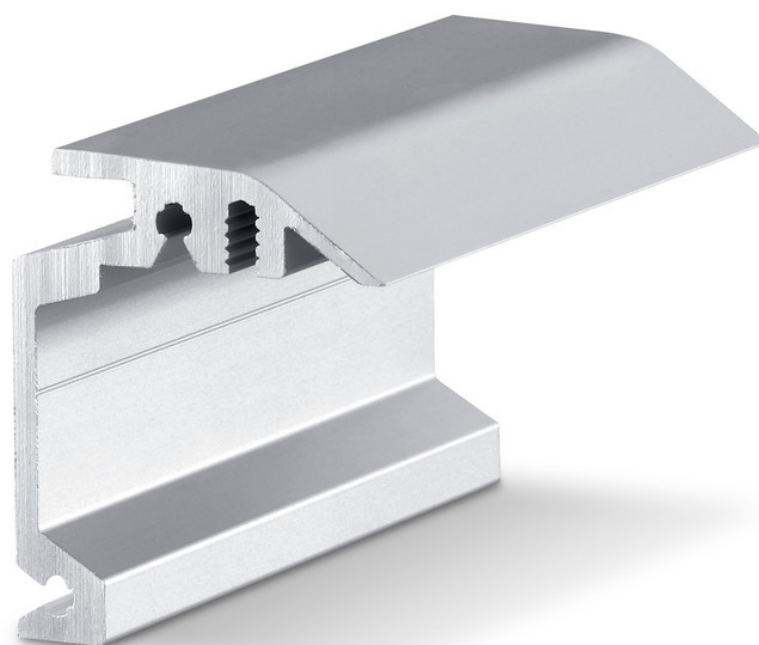

Produktdatablad

Vægvinkel skjult

Perlan

Vægvinkel til skjult væginstitution af køreskinner

ANVENDELSESOMRÅDER

- Til væginstitution
- Til træfløje med en tykkelse på op til 43 mm
- Til skjult montering
- Til helglasdøre

PRODUKTDETALJER

→ Væginkel til skjult montering af køreskinner på væggen og fløjtykkelse op til 43 mm

TEKNISKE DATA

Handelsnavn Væginkel skjult Perlan

VARIANTER / BESTILLINGSINFORMATION

Betegnelse	Beskrivelse	Ident.nr.	Farve
Væginkel skjult Perlan	på mål, til brug op til 43 mm fløjtykkelse	130449	Som rustfrit stål
Væginkel skjult Perlan	på mål, til brug op til 43 mm fløjtykkelse	130443	EV1

BESTÅR AF

VÆGVINKEL SKJULT PERLAN

Væginkel til skjult væginstallation af køreskinner

Betegnelse	Beskrivelse	Ident.nr.	Farve	Monteringstype
Væginkel skjult Perlan	til brug op til 43 mm fløjtykkelse	130445	Som rustfrit stål	Væg
Væginkel skjult Perlan	til brug op til 43 mm fløjtykkelse	130444	Som rustfrit stål	Væg
Væginkel skjult Perlan	til brug op til 43 mm fløjtykkelse	130447	Som rustfrit stål	Væg
Væginkel skjult Perlan	til brug op til 43 mm fløjtykkelse	130439	EV1	Væg
Væginkel skjult Perlan	til brug op til 43 mm fløjtykkelse	130440	EV1	Væg
Væginkel skjult Perlan	til brug op til 43 mm fløjtykkelse	130446	Som rustfrit stål	Væg
Væginkel skjult Perlan	til brug op til 43 mm fløjtykkelse	130435	EV1	Væg
Væginkel skjult Perlan	til brug op til 43 mm fløjtykkelse	130436	EV1	Væg
Væginkel skjult Perlan	til brug op til 43 mm fløjtykkelse	130438	EV1	Væg