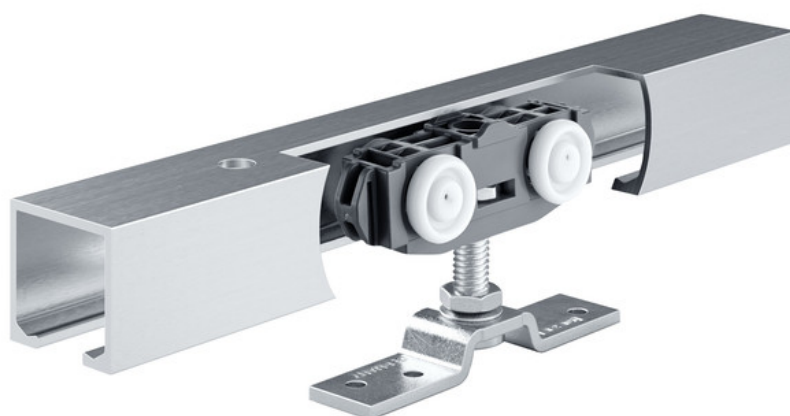

# Rollan 80 NT komplet sæt

Skydebeslagsystem til træfløje

#### ANVENDELSESOMRÅDER

- Til træ-, plast- og metalfløje
- Til dørføjvægte op til 80 kg
- Til væginstitution

## PRODUKTDETALJER

→ Skydebeslagsystem til træfløje med dørføjvægte op til 80 kg